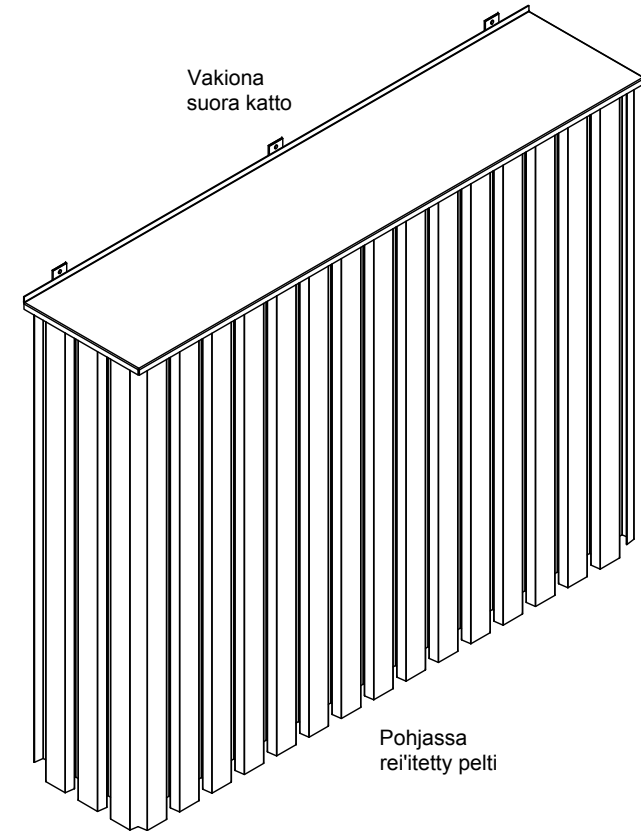

Säleikön H (1500)

Säleikön L (1870)

Säleikön D (430)

Mittakaava Scale
1:20 A4

+358 (0)20 742 1700

Tuote Product
MyrskysäleikköNimi Name
UlokemalliMateriaali Material
AlumiiniPiirtänyt Drawn by
HriPvm. piirretty Date created
23.6.2016Pintakäsittely Surface finish
Pulverimaalaus tai anodisointi

	Mittakaava Scale	Tuote Product	Piirtänyt Drawn by
	1:20 A4	Myrskysäleikkö	Hri
	Nimi Name	Materiaali Material	Pvm. piirretty Date created
	Ulokemalli	Alumiini	23.6.2016
			Pintakäsittely Surface finish
+358 (0)20 742 1700			Pulverimaalaus tai anodisointi