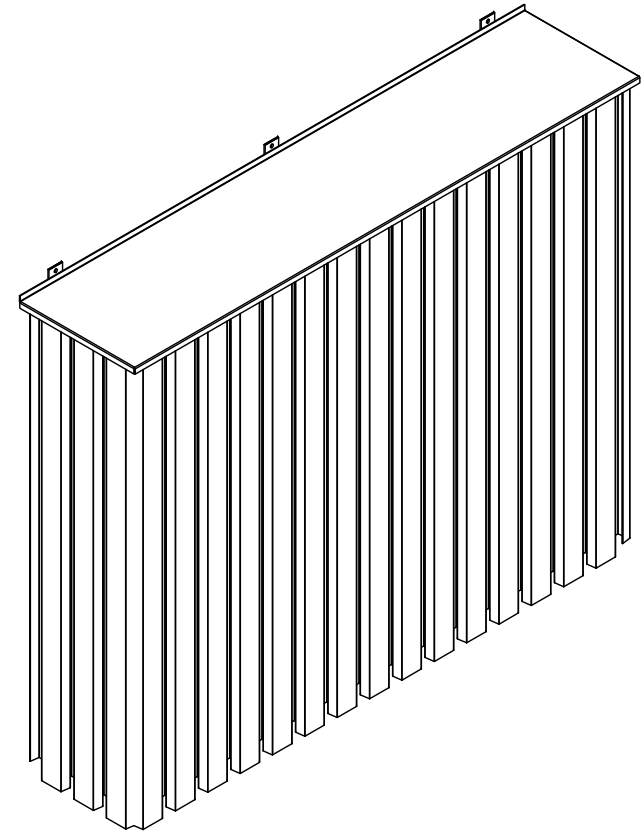

Säleikön H (1500)

Säleikön L (1870)

Säleikön D (430)

Mittakaava Scale
1:20 A4

+358 (0)20 742 1700

Tuote Product
MyrskysäleikköNimi Name
UlokemalliMateriaali Material
AlumiiniPiirtänyt Drawn by
HriPvm. piirretty Date created
23.6.2016Pintakäsittely Surface finish
Pulverimaalaus tai anodisointi

	Mittakaava Scale	Tuote Product	Piirtänyt Drawn by
	1:20 A4	Myrskysäleikkö	Hri
	Nimi Name	Materiaali Material	Pvm. piirretty Date created
	Ulokemalli	Alumiini	23.6.2016
			Pintakäsittely Surface finish
+358 (0)20 742 1700			Pulverimaalaus tai anodisointi