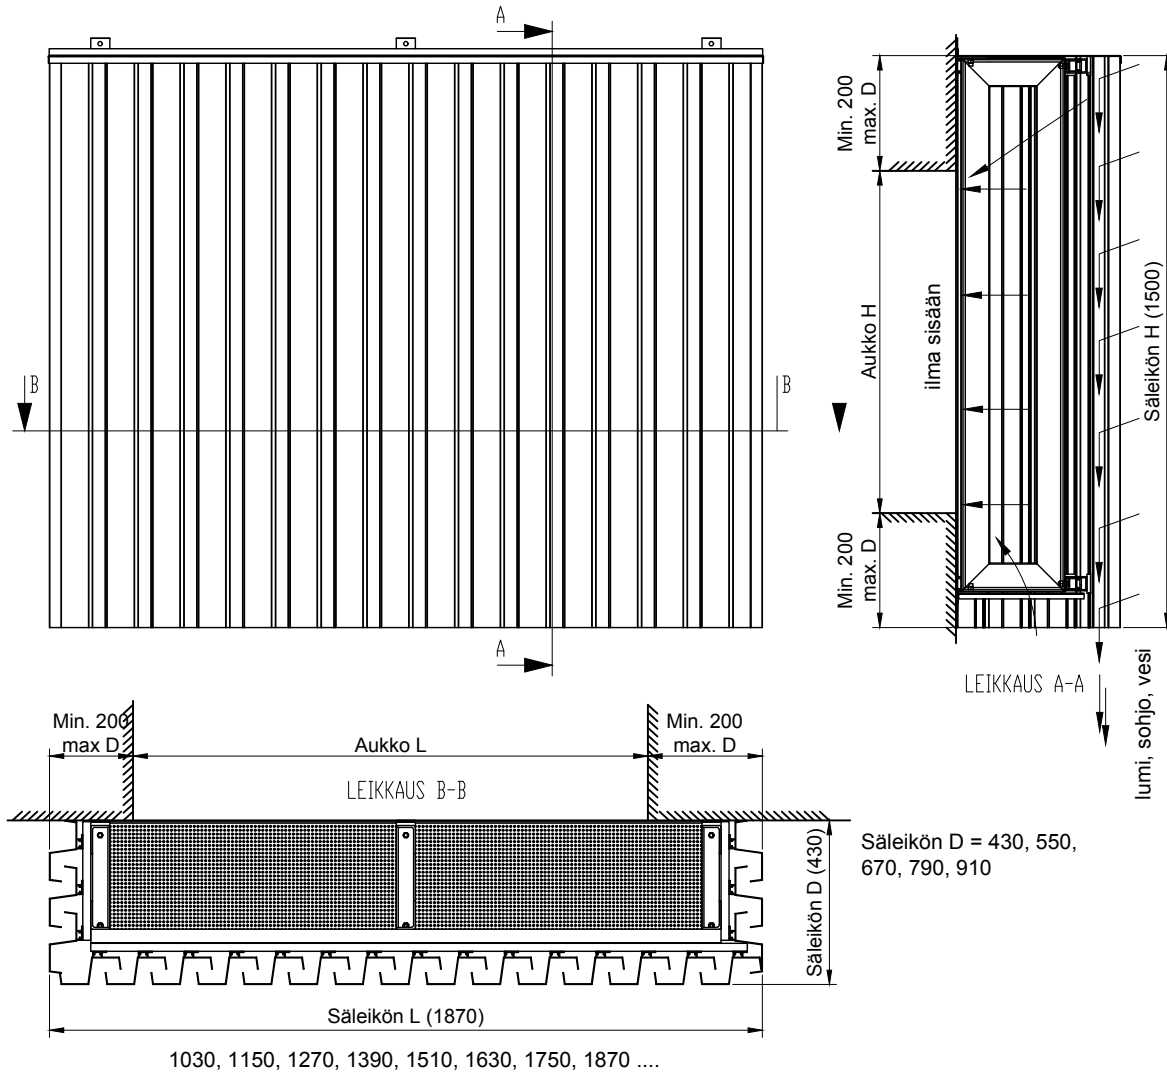

Säleikön H (1500)

Säleikön L (1870)

Säleikön D (430)

Mittakaava Scale
1:20 A4

+358 (0)20 742 1700

Tuote Product
MyrskysäleikköNimi Name
UlokemalliMateriaali Material
AlumiiniPiirtänyt Drawn by
HriPvm. piirretty Date created
23.6.2016Pintakäsittely Surface finish
Pulverimaalaus tai anodisointi

	Mittakaava Scale	Tuote Product	Piirtänyt Drawn by
	1:20 A4	Myrskysäleikkö	Hri
	Nimi Name	Materiaali Material	Pvm. piirretty Date created
	Ulokemalli	Alumiini	23.6.2016
			Pintakäsittely Surface finish
+358 (0)20 742 1700			Pulverimaalaus tai anodisointi