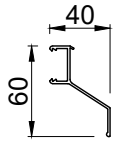

AluClik säleprofiilit, ACE-hatut ja runkoprofiili

AC-1 25x75

AC-2 50x13

AC-2 40x40

AC-3 40x35

AC-3K 80x32

AC-4 50x65

AC-4 60x40