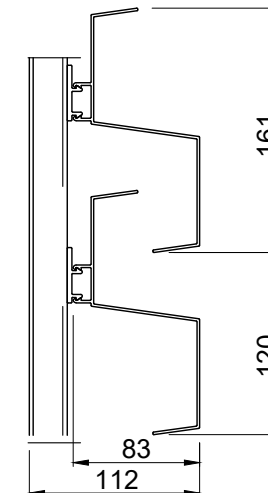

ACE kiinnikkeet

Sisäkiinnike 40x40x3
neliöputkelle

Sisäkiinnike 60x60x3
neliöputkelle

Sisäkiinnike 80x80x3
neliöputkelle

Kulmakiinnike

ACE runkokiinnike

	Mittakaava Scale 1:5 A4	Tuote Product AluClík	Piirtänyt Drawn by PM
	Nimi Name Kiinnikkeet	Materiaali Material Alumiini	Pvm. piirretty Date created 28.5.2018
			Pintakäsittely Surface finish Pulverimaalaus tai anodisointi
	+358 (0)20 742 1700		

AC-4 100x90

AC-4 120x90

AC-9 85x150

AC-8 120x100

AC-2
40x40

AC-3
40x35

AC-5 160x83

Mittakaava Scale
1:5 A4