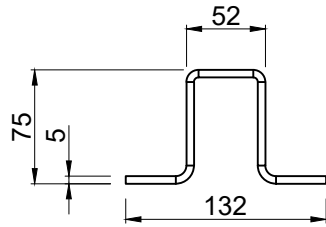

ACE-hatut

ACE-hattu
64x25

ACE-hattu
64x76

ACE-runko

	Mittakaava Scale 1:5 A4	Tuote Product AluClik	Piirtänyt Drawn by PM
		Nimi Name Profiilit	Pvm. piirretty Date created 28.5.2018
		Materiaali Material Alumiini	Pintakäsittely Surface finish Pulverimaalaus tai anodisointi
		+358 (0)20 742 1700	

ACE kiinnikkeet

Sisäkiinnike 40x40x3
neliöputkelle

Sisäkiinnike 60x60x3
neliöputkelle

Sisäkiinnike 80x80x3
neliöputkelle

Kulmakiinnike

ACE runkokiinnike

		Mittakaava Scale 1:5 A4	Tuote Product AluCliK	Piirtänyt Drawn by PM
	Nimi Name Kiinnikkeet	Materiaali Material Alumiini	+358 (0)20 742 1700	Pvm. piirretty Date created 28.5.2018