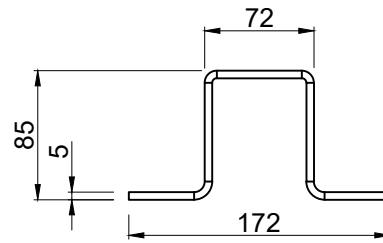

ACE kiinnikkeet

Sisäkiinnike 40x40x3
neliöputkelle

Sisäkiinnike 60x60x3
neliöputkelle

Sisäkiinnike 80x80x3
neliöputkelle

Kulmakiinnike

ACE runkokiinnike

		Mittakaava Scale 1:5 A4	Tuote Product AluCliK	Piirtänyt Drawn by PM
	Nimi Name Kiinnikkeet	Materiaali Material Alumiini	+358 (0)20 742 1700	Pvm. piirretty Date created 28.5.2018

ACE kiinnikkeet

Sisäkiinnike 40x40x3
neliöputkelle

Sisäkiinnike 60x60x3
neliöputkelle

Sisäkiinnike 80x80x3
neliöputkelle

Kulmakiinnike

ACE runkokiinnike

	Mittakaava Scale 1:5 A4	Tuote Product AluClík	Piirtänyt Drawn by PM
	Nimi Name Kiinnikkeet	Materiaali Material Alumiini	Pvm. piirretty Date created 28.5.2018
			Pintakäsittely Surface finish Pulverimaalaus tai anodisointi
	+358 (0)20 742 1700		