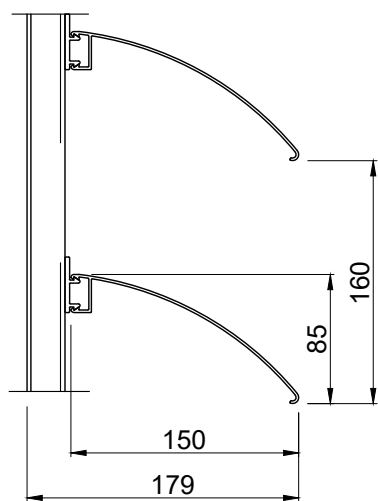

ACE kiinnikkeet

Sisäkiinnike 40x40x3
neliöputkelle

Sisäkiinnike 60x60x3
neliöputkelle

Sisäkiinnike 80x80x3
neliöputkelle

Kulmakiinnike

ACE runkokiinnike

		Mittakaava Scale 1:5 A4	Tuote Product AluCliK	Piirtänyt Drawn by PM
	Nimi Name Kiinnikkeet	Materiaali Material Alumiini	+358 (0)20 742 1700	Pvm. piirretty Date created 28.5.2018

ACE kiinnikkeet

Sisäkiinnike 40x40x3
neliöputkelle

Sisäkiinnike 60x60x3
neliöputkelle

Sisäkiinnike 80x80x3
neliöputkelle

Kulmakiinnike

ACE runkokiinnike

	Mittakaava Scale 1:5 A4	Tuote Product AluClík	Piirtänyt Drawn by PM
	Nimi Name Kiinnikkeet	Materiaali Material Alumiini	Pvm. piirretty Date created 28.5.2018
			Pintakäsittely Surface finish Pulverimaalaus tai anodisointi
	+358 (0)20 742 1700		

AC-4 100x90

AC-4 120x90

AC-9 85x150

AC-8 120x100

AC-2
40x40

AC-3
40x35

AC-5 160x83

Mittakaava Scale
1:5 A4