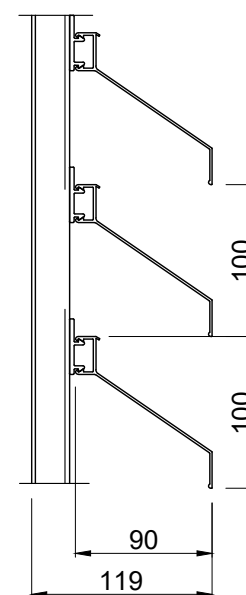

ACE kiinnikkeet

Sisäkiinnike 40x40x3
neliöputkelle

Sisäkiinnike 60x60x3
neliöputkelle

Sisäkiinnike 80x80x3
neliöputkelle

Kulmakiinnike

ACE runkokiinnike

		Mittakaava Scale 1:5 A4	Tuote Product AluCliK	Piirtänyt Drawn by PM
	Nimi Name Kiinnikkeet	Materiaali Material Alumiini	+358 (0)20 742 1700	Pvm. piirretty Date created 28.5.2018

ACE kiinnikkeet

Sisäkiinnike 40x40x3
neliöputkelle

Sisäkiinnike 60x60x3
neliöputkelle

Sisäkiinnike 80x80x3
neliöputkelle

Kulmakiinnike

ACE runkokiinnike

	Mittakaava Scale 1:5 A4	Tuote Product AluClík	Piirtänyt Drawn by PM
	Nimi Name Kiinnikkeet	Materiaali Material Alumiini	Pvm. piirretty Date created 28.5.2018
			Pintakäsittely Surface finish Pulverimaalaus tai anodisointi
	+358 (0)20 742 1700		

AluClik-profiilit ACE-hatulla, kuvassa vakiosälejaot (valittavissa portaattomasti)

Tietokanta Main project Aurinko- ja julkisivusäleiköt

Copyright Alupro Oy

AC-1 25x75

AC-4 50x65

AC-4 60x40

AC-4 80x60

AC-4 80x100

AC-4 100x90

AC-4 120x90

AC-9 85x150

AC-8 120x100

AC-2
40x40

AC-3
40x35

AC-5 160x83

Mittakaava Scale
1:5 A4