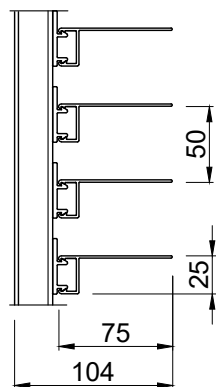

AluClik-profiilit ACE-hatulla, kuvassa vakiosälejaot (valittavissa portaattomasti)

Tietokanta Main project Aurinko- ja julkisivusäleiköt

Copyright Alupro Oy

AC-1 25x75