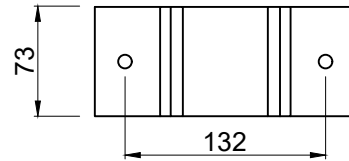

ACE kiinnikkeet

Sisäkiinnike 40x40x3
neliöputkelle

Sisäkiinnike 60x60x3
neliöputkelle

Sisäkiinnike 80x80x3
neliöputkelle

Kulmakiinnike

ACE runkokiinnike

		Mittakaava Scale 1:5 A4	Tuote Product AluCliK	Piirtänyt Drawn by PM
	Nimi Name Kiinnikkeet	Materiaali Material Alumiini	+358 (0)20 742 1700	Pvm. piirretty Date created 28.5.2018