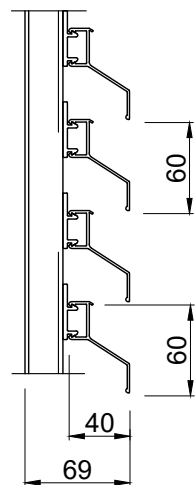

ACE kiinnikkeet

Sisäkiinnike 40x40x3
neliöputkelle

Sisäkiinnike 60x60x3
neliöputkelle

Sisäkiinnike 80x80x3
neliöputkelle

Kulmakiinnike

ACE runkokiinnike

		Mittakaava Scale 1:5 A4	Tuote Product AluCliK	Piirtänyt Drawn by PM
	Nimi Name Kiinnikkeet	Materiaali Material Alumiini	+358 (0)20 742 1700	Pvm. piirretty Date created 28.5.2018

ACE kiinnikkeet

Sisäkiinnike 40x40x3
neliöputkelle

Sisäkiinnike 60x60x3
neliöputkelle

Sisäkiinnike 80x80x3
neliöputkelle

Kulmakiinnike

ACE runkokiinnike

	Mittakaava Scale 1:5 A4	Tuote Product AluClík	Piirtänyt Drawn by PM
	Nimi Name Kiinnikkeet	Materiaali Material Alumiini	Pvm. piirretty Date created 28.5.2018
			Pintakäsittely Surface finish Pulverimaalaus tai anodisointi
	+358 (0)20 742 1700		

AluClik-profiilit ACE-hatulla, kuvassa vakiosälejaot (valittavissa portaattomasti)

Tietokanta Main project Aurinko- ja julkisivusäleiköt

Copyright Alupro Oy

AC-1 25x75

AC-4 50x65

AC-4 60x40

AC-4 80x60

AC-4 80x100

AC-4 100x90

AC-4 120x90

AC-9 85x150

AC-8 120x100

AC-2
40x40

AC-3
40x35

AC-5 160x83

Mittakaava Scale
1:5 A4