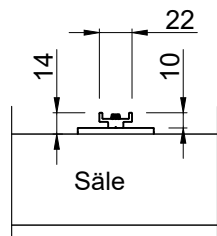

Neliöputki 40x40x3,
sisäkiinnike ja säleNeliöputki 60x60x3,
sisäkiinnike ja säleNeliöputki 80x80x3,
hattuprofiili 64x25,
sisä-, kulmakiinnike
ja säleMittakaava Scale
1:5 A4

+358 (0)20 742 1700

Tuote Product
AluClickNimi Name
Säleen kiinnitys runkoihin
Materiaali Material
AlumiiniPiirtänyt Drawn by
PMPvm. piirretty Date created
28.5.2018Pintakäsittely Surface finish
Pulverimaalaus tai anodisointi

Rungot ja kiinnikkeet

Säle, ACE sielu

Säle, ACE hattu

Säle, ACE-runko ja -kiinnike

Säle, neliöputki runko, sisäkiinnike

Säle, neliöputki runko, sisäkiinnik, kulmakiinnike

Mittakaava Scale
1:5 A4

+358 (0)20 742 1700