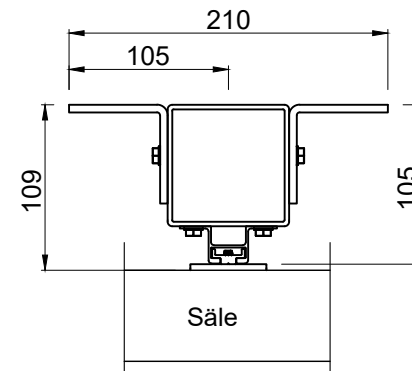

Neliöputki 40x40x3,
sisäkiinnike ja säleNeliöputki 60x60x3,
sisäkiinnike ja säleNeliöputki 80x80x3,
hattuprofiili 64x25,
sisä-, kulmakiinnike
ja säleMittakaava Scale
1:5 A4

+358 (0)20 742 1700

Tuote Product
AluClickNimi Name
Säleen kiinnitys runkoihin
Materiaali Material
AlumiiniPiirtänyt Drawn by
PMPvm. piirretty Date created
28.5.2018Pintakäsittely Surface finish
Pulverimaalaus tai anodisointi

Rungot ja kiinnikkeet

Säle, ACE sielu

Säle, ACE hattu

Säle, ACE-runko ja -kiinnike

Säle, neliöputki runko, sisäkiinnike

Säle, neliöputki runko, sisäkiinnik, kulmakiinnike

Mittakaava Scale
1:5 A4

+358 (0)20 742 1700