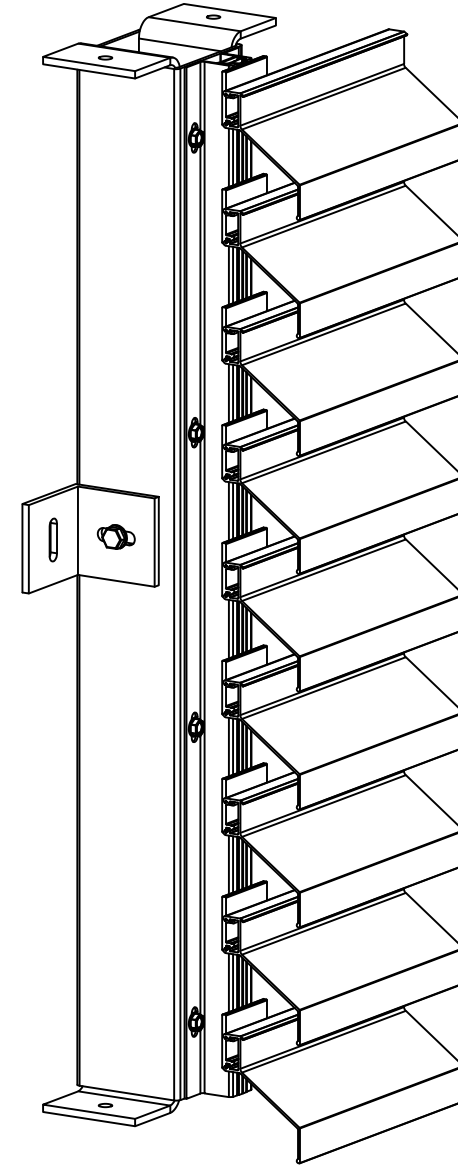

Neliöputki 80x80x3,
hattuprofiili 64x25,
sisä-, kulmakiinnike
ja säle

Mittakaava Scale
1:5 A4

+358 (0)20 742 1700

Tuote Product
AluClick

Nimi Name
Säleen kiinnitys runkoihin
Materiaali Material
Alumiini

Piirtänyt Drawn by
PM

Pvm. piirretty Date created
28.5.2018

Pintakäsittely Surface finish
Pulverimaalaus tai anodisointi