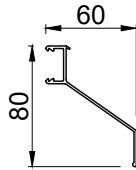

AluClik säleprofiilit, ACE-hatut ja runkoprofiili

AC-4 80x60

ACE-sielu

ACE-sielu
10x21

ACE-hatut

ACE-hattu
64x25

ACE-hattu
64x76

ACE-runko

Mittakaava Scale
1:5 A4

+358 (0)20 742 1700

Tuote Product
AluClik

Nimi Name
Profiilit

Materiaali Material
Alumiini

Piirtänyt Drawn by
PM

Pvm. piirretty Date created
28.5.2018

Pintäkäsittely Surface finish
Pulverimaalaus tai anodisointi