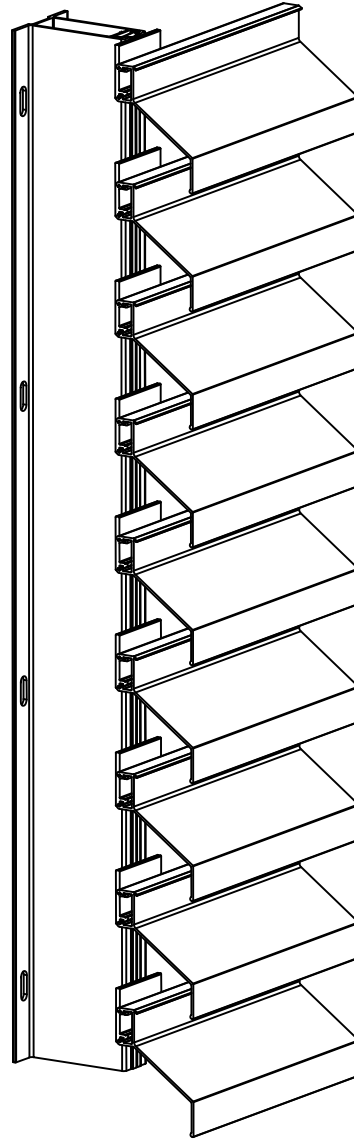

Hattuprofiili 64x76
ja säle