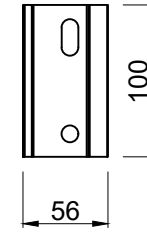

ACE kiinnikkeet

Sisäkiinnike 40x40x3
neliöputkelle

Sisäkiinnike 60x60x3
neliöputkelle

Sisäkiinnike 80x80x3
neliöputkelle

Kulmakiinnike

ACE runkokiinnike

		Mittakaava Scale 1:5 A4	Tuote Product AluCliK	Piirtänyt Drawn by PM
	Nimi Name Kiinnikkeet	Materiaali Material Alumiini	+358 (0)20 742 1700	Pvm. piirretty Date created 28.5.2018