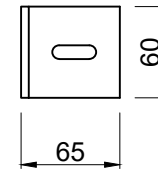

ACE kiinnikkeet

Sisäkiinnike 40x40x3
neliöputkelle

Sisäkiinnike 60x60x3
neliöputkelle

Sisäkiinnike 80x80x3
neliöputkelle

Kulmakiinnike

ACE runkokiinnike

		Mittakaava Scale 1:5 A4	Tuote Product AluCliK	Piirtänyt Drawn by PM
	Nimi Name Kiinnikkeet	Materiaali Material Alumiini	+358 (0)20 742 1700	Pvm. piirretty Date created 28.5.2018

ACE kiinnikkeet

Sisäkiinnike 40x40x3
neliöputkelle

Sisäkiinnike 60x60x3
neliöputkelle

Sisäkiinnike 80x80x3
neliöputkelle

Kulmakiinnike

ACE runkokiinnike

	Mittakaava Scale 1:5 A4	Tuote Product AluClík	Piirtänyt Drawn by PM
	Nimi Name Kiinnikkeet	Materiaali Material Alumiini	Pvm. piirretty Date created 28.5.2018
			Pintakäsittely Surface finish Pulverimaalaus tai anodisointi
	+358 (0)20 742 1700		