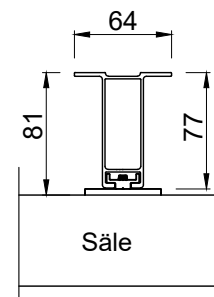

Neliöputki 40x40x3,
sisäkiinnike ja säleNeliöputki 60x60x3,
sisäkiinnike ja säleNeliöputki 80x80x3,
hattuprofiili 64x25,
sisä-, kulmakiinnike
ja säleMittakaava Scale
1:5 A4

+358 (0)20 742 1700

Tuote Product
AluClickNimi Name
Säleen kiinnitys runkoihin
Materiaali Material
AlumiiniPiirtänyt Drawn by
PMPvm. piirretty Date created
28.5.2018Pintakäsittely Surface finish
Pulverimaalaus tai anodisointi

Rungot ja kiinnikkeet

Säle, ACE sielu

Säle, ACE hattu

Säle, ACE-runko ja -kiinnike

Säle, neliöputki runko, sisäkiinnike

Säle, neliöputki runko, sisäkiinnik, kulmakiinnike

Mittakaava Scale
1:5 A4

+358 (0)20 742 1700