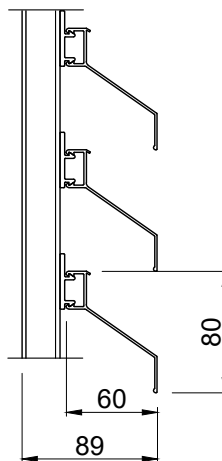

ACE kiinnikkeet

Sisäkiinnike 40x40x3
neliöputkelle

Sisäkiinnike 60x60x3
neliöputkelle

Sisäkiinnike 80x80x3
neliöputkelle

Kulmakiinnike

ACE runkokiinnike

		Mittakaava Scale 1:5 A4	Tuote Product AluCliK	Piirtänyt Drawn by PM
	Nimi Name Kiinnikkeet	Materiaali Material Alumiini	+358 (0)20 742 1700	Pvm. piirretty Date created 28.5.2018

ACE kiinnikkeet

Sisäkiinnike 40x40x3
neliöputkelle

Sisäkiinnike 60x60x3
neliöputkelle

Sisäkiinnike 80x80x3
neliöputkelle

Kulmakiinnike

ACE runkokiinnike

	Mittakaava Scale 1:5 A4	Tuote Product AluClík	Piirtänyt Drawn by PM
	Nimi Name Kiinnikkeet	Materiaali Material Alumiini	Pvm. piirretty Date created 28.5.2018
			Pintakäsittely Surface finish Pulverimaalaus tai anodisointi
	+358 (0)20 742 1700		

AluClik-profiilit ACE-hatulla, kuvassa vakiosälejaot (valittavissa portaattomasti)

Tietokanta Main project Aurinko- ja julkisivusäleiköt

Copyright Alupro Oy

AC-1 25x75

AC-4 50x65

AC-4 60x40

AC-4 80x60

AC-4 80x100

AC-4 100x90

AC-4 120x90

AC-9 85x150

AC-8 120x100

AC-2
40x40

AC-3
40x35

AC-5 160x83

Mittakaava Scale
1:5 A4