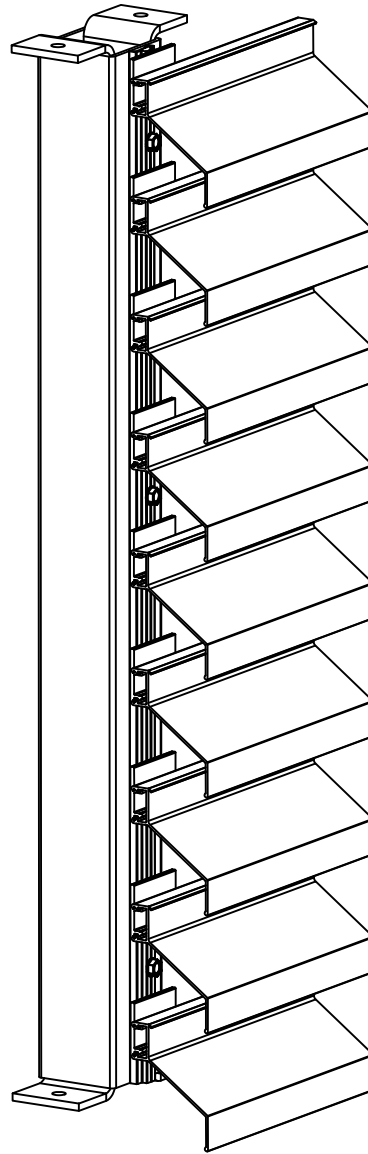

Neliöputki 60x60x3,
sisäkiinnike ja säle