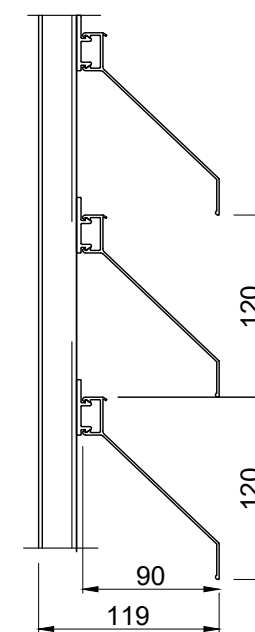

ACE kiinnikkeet

Sisäkiinnike 40x40x3
neliöputkelle

Sisäkiinnike 60x60x3
neliöputkelle

Sisäkiinnike 80x80x3
neliöputkelle

Kulmakiinnike

ACE runkokiinnike

		Mittakaava Scale 1:5 A4	Tuote Product AluCliK	Piirtänyt Drawn by PM
	Nimi Name Kiinnikkeet	Materiaali Material Alumiini	+358 (0)20 742 1700	Pvm. piirretty Date created 28.5.2018

ACE kiinnikkeet

Sisäkiinnike 40x40x3
neliöputkelle

Sisäkiinnike 60x60x3
neliöputkelle

Sisäkiinnike 80x80x3
neliöputkelle

Kulmakiinnike

ACE runkokiinnike

	Mittakaava Scale 1:5 A4	Tuote Product AluClík	Piirtänyt Drawn by PM
	Nimi Name Kiinnikkeet	Materiaali Material Alumiini	Pvm. piirretty Date created 28.5.2018
			Pintakäsittely Surface finish Pulverimaalaus tai anodisointi
	+358 (0)20 742 1700		

AluClik-profiilit ACE-hatulla, kuvassa vakiosälejaot (valittavissa portaattomasti)

Tietokanta Main project Aurinko- ja julkisivusäleiköt

Copyright Alupro Oy

AC-1 25x75

AC-4 50x65

AC-4 60x40

AC-4 80x60

AC-4 80x100

AC-4 100x90

AC-4 120x90

AC-9 85x150

AC-8 120x100

AC-2
40x40

AC-3
40x35

AC-5 160x83

Mittakaava Scale
1:5 A4