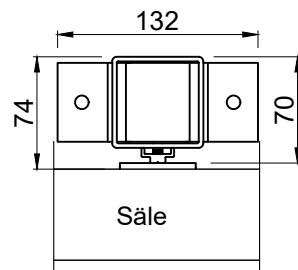

Neliöputki 40x40x3,
sisäkiinnike ja säleNeliöputki 60x60x3,
sisäkiinnike ja säleNeliöputki 80x80x3,
hattuprofiili 64x25,
sisä-, kulmakiinnike
ja säleMittakaava Scale
1:5 A4

+358 (0)20 742 1700

Tuote Product
AluClickNimi Name
Säleen kiinnitys runkoihin
Materiaali Material
AlumiiniPiirtänyt Drawn by
PMPvm. piirretty Date created
28.5.2018Pintakäsittely Surface finish
Pulverimaalaus tai anodisointi

Rungot ja kiinnikkeet

Säle, ACE sielu

Säle, ACE hattu

Säle, ACE-runko ja -kiinnike

Säle, neliöputki runko, sisäkiinnike

Säle, neliöputki runko, sisäkiinnik, kulmakiinnike

Mittakaava Scale
1:5 A4

+358 (0)20 742 1700