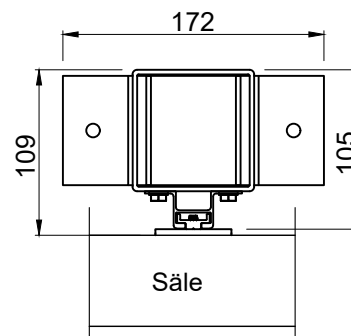

Neliöputki 40x40x3,
sisäkiinnike ja säleNeliöputki 60x60x3,
sisäkiinnike ja säleNeliöputki 80x80x3,
hattuprofiili 64x25,
sisä-, kulmakiinnike
ja säleMittakaava Scale
1:5 A4

+358 (0)20 742 1700

Tuote Product
AluClickNimi Name
Säleen kiinnitys runkoihin
Materiaali Material
AlumiiniPiirtänyt Drawn by
PMPvm. piirretty Date created
28.5.2018Pintakäsittely Surface finish
Pulverimaalaus tai anodisointi

Rungot ja kiinnikkeet

Säle, ACE sielu

Säle, ACE hattu

Säle, ACE-runko ja -kiinnike

Säle, neliöputki runko, sisäkiinnike

Säle, neliöputki runko, sisäkiinnik, kulmakiinnike

Mittakaava Scale
1:5 A4

+358 (0)20 742 1700