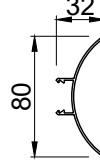

AluClik säleprofiilit, ACE-hatut ja runkoprofiili

AC-1 25x75

AC-2 50x13

AC-2 40x40

AC-3 40x35

AC-3K 80x32

AC-4 50x65

AC-4 60x40