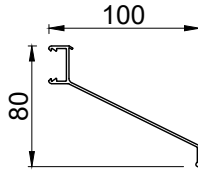

AluClik säleprofiilit, ACE-hatut ja runkoprofiili

AC-1 25x75

AC-2 50x13

AC-2 40x40

AC-3 40x35

AC-3K 80x32

AC-4 50x65

AC-4 60x40

AC-4 80x60

AC-4 80x100

AC-4 100x90

AC-4 120x90

AC-5 160x83

AC-8 120x100

AC-9 85x150

ACE-sielu