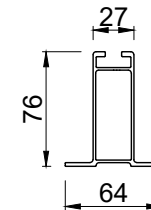

ACE-sielu
10x21

ACE-hatut

ACE-hattu
64x25

ACE-hattu
64x76

ACE-runko

Mittakaava Scale
1:5 A4

+358 (0)20 742 1700

Tuote Product
AluClik

AC-4 100x90

AC-4 120x90

AC-9 85x150

AC-8 120x100

AC-2
40x40

AC-3
40x35

AC-5 160x83

Mittakaava Scale
1:5 A4

Rungot ja kiinnikkeet

Säle, ACE sielu

Säle, ACE hattu

Säle, ACE-runko ja -kiinnike

Säle, neliöputki runko, sisäkiinnike

Säle, neliöputki runko, sisäkiinnik, kulmakiinnike

Mittakaava Scale
1:5 A4

+358 (0)20 742 1700