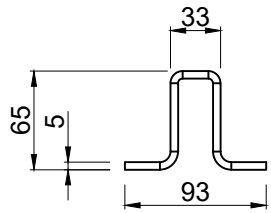

ACE-hatut

ACE-hattu
64x25

ACE-hattu
64x76

ACE-runko

	Mittakaava Scale 1:5 A4	Tuote Product AluClik	Piirtänyt Drawn by PM
		Nimi Name Profiilit	Pvm. piirretty Date created 28.5.2018
		Materiaali Material Alumiini	Pintakäsittely Surface finish Pulverimaalaus tai anodisointi
		+358 (0)20 742 1700	

ACE kiinnikkeet

Sisäkiinnike 40x40x3
neliöputkelle

Sisäkiinnike 60x60x3
neliöputkelle

Sisäkiinnike 80x80x3
neliöputkelle

Kulmakiinnike

ACE runkokiinnike

		Mittakaava Scale 1:5 A4	Tuote Product AluCliK	Piirtänyt Drawn by PM
	Nimi Name Kiinnikkeet	Materiaali Material Alumiini	+358 (0)20 742 1700	Pvm. piirretty Date created 28.5.2018

ACE kiinnikkeet

Sisäkiinnike 40x40x3
neliöputkelle

Sisäkiinnike 60x60x3
neliöputkelle

Sisäkiinnike 80x80x3
neliöputkelle

Kulmakiinnike

ACE runkokiinnike

	Mittakaava Scale 1:5 A4	Tuote Product AluClík	Piirtänyt Drawn by PM
	Nimi Name Kiinnikkeet	Materiaali Material Alumiini	Pvm. piirretty Date created 28.5.2018
			Pintakäsittely Surface finish Pulverimaalaus tai anodisointi
	+358 (0)20 742 1700		