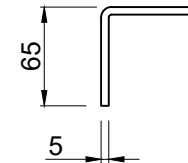

ACE kiinnikkeet

Sisäkiinnike 40x40x3
neliöputkelle

Sisäkiinnike 60x60x3
neliöputkelle

Sisäkiinnike 80x80x3
neliöputkelle

Kulmakiinnike

ACE runkokiinnike

		Mittakaava Scale 1:5 A4	Tuote Product AluCliK	Piirtänyt Drawn by PM
	Nimi Name Kiinnikkeet	Materiaali Material Alumiini	+358 (0)20 742 1700	Pvm. piirretty Date created 28.5.2018

ACE kiinnikkeet

Sisäkiinnike 40x40x3
neliöputkelle

Sisäkiinnike 60x60x3
neliöputkelle

Sisäkiinnike 80x80x3
neliöputkelle

Kulmakiinnike

ACE runkokiinnike

	Mittakaava Scale 1:5 A4	Tuote Product AluClík	Piirtänyt Drawn by PM
	Nimi Name Kiinnikkeet	Materiaali Material Alumiini	Pvm. piirretty Date created 28.5.2018
			Pintakäsittely Surface finish Pulverimaalaus tai anodisointi
	+358 (0)20 742 1700		