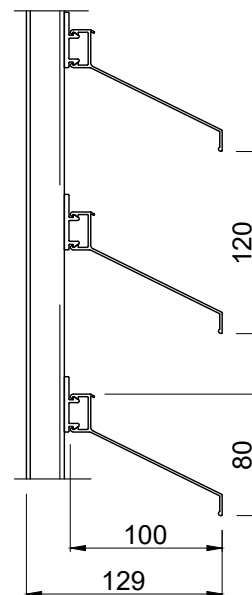

ACE kiinnikkeet

Sisäkiinnike 40x40x3
neliöputkelle

Sisäkiinnike 60x60x3
neliöputkelle

Sisäkiinnike 80x80x3
neliöputkelle

Kulmakiinnike

ACE runkokiinnike

		Mittakaava Scale 1:5 A4	Tuote Product AluCliK	Piirtänyt Drawn by PM
	Nimi Name Kiinnikkeet	Materiaali Material Alumiini	+358 (0)20 742 1700	Pvm. piirretty Date created 28.5.2018

ACE kiinnikkeet

Sisäkiinnike 40x40x3
neliöputkelle

Sisäkiinnike 60x60x3
neliöputkelle

Sisäkiinnike 80x80x3
neliöputkelle

Kulmakiinnike

ACE runkokiinnike

	Mittakaava Scale 1:5 A4	Tuote Product AluClík	Piirtänyt Drawn by PM
	Nimi Name Kiinnikkeet	Materiaali Material Alumiini	Pvm. piirretty Date created 28.5.2018
			Pintakäsittely Surface finish Pulverimaalaus tai anodisointi
	+358 (0)20 742 1700		

AluClik-profiilit ACE-hatulla, kuvassa vakiosälejaot (valittavissa portaattomasti)

Tietokanta Main project Aurinko- ja julkisivusäleiköt

Copyright Alupro Oy

AC-1 25x75

AC-4 50x65

AC-4 60x40

AC-4 80x60

AC-4 80x100

AC-4 100x90

AC-4 120x90

AC-9 85x150

AC-8 120x100

AC-2
40x40

AC-3
40x35

AC-5 160x83

Mittakaava Scale
1:5 A4