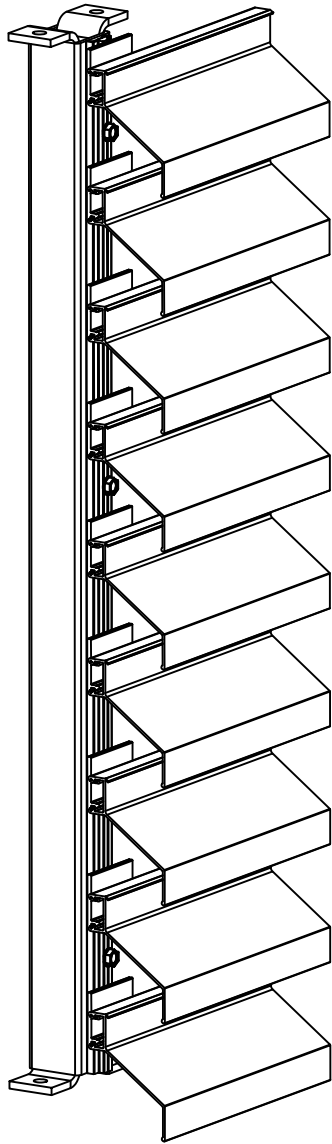

Neliöputki 40x40x3,
sisäkiinnike ja säle