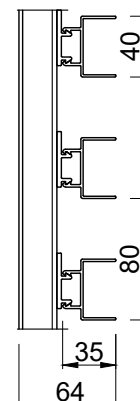

ACE kiinnikkeet

Sisäkiinnike 40x40x3
neliöputkelle

Sisäkiinnike 60x60x3
neliöputkelle

Sisäkiinnike 80x80x3
neliöputkelle

Kulmakiinnike

ACE runkokiinnike

		Mittakaava Scale 1:5 A4	Tuote Product AluCliK	Piirtänyt Drawn by PM
	Nimi Name Kiinnikkeet	Materiaali Material Alumiini	+358 (0)20 742 1700	Pvm. piirretty Date created 28.5.2018

ACE kiinnikkeet

Sisäkiinnike 40x40x3
neliöputkelle

Sisäkiinnike 60x60x3
neliöputkelle

Sisäkiinnike 80x80x3
neliöputkelle

Kulmakiinnike

ACE runkokiinnike

	Mittakaava Scale 1:5 A4	Tuote Product AluClík	Piirtänyt Drawn by PM
	Nimi Name Kiinnikkeet	Materiaali Material Alumiini	Pvm. piirretty Date created 28.5.2018
			Pintakäsittely Surface finish Pulverimaalaus tai anodisointi
	+358 (0)20 742 1700		

AC-4 100x90

AC-4 120x90

AC-9 85x150

AC-8 120x100

AC-2
40x40

AC-3
40x35

AC-5 160x83

Mittakaava Scale
1:5 A4