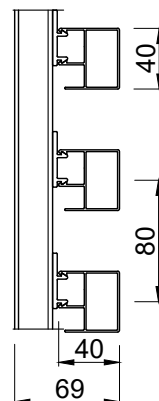

ACE kiinnikkeet

Sisäkiinnike 40x40x3
neliöputkelle

Sisäkiinnike 60x60x3
neliöputkelle

Sisäkiinnike 80x80x3
neliöputkelle

Kulmakiinnike

ACE runkokiinnike

		Mittakaava Scale 1:5 A4	Tuote Product AluCliK	Piirtänyt Drawn by PM
	Nimi Name Kiinnikkeet	Materiaali Material Alumiini	+358 (0)20 742 1700	Pvm. piirretty Date created 28.5.2018

ACE kiinnikkeet

Sisäkiinnike 40x40x3
neliöputkelle

Sisäkiinnike 60x60x3
neliöputkelle

Sisäkiinnike 80x80x3
neliöputkelle

Kulmakiinnike

ACE runkokiinnike

	Mittakaava Scale 1:5 A4	Tuote Product AluClík	Piirtänyt Drawn by PM
	Nimi Name Kiinnikkeet	Materiaali Material Alumiini	Pvm. piirretty Date created 28.5.2018
			Pintakäsittely Surface finish Pulverimaalaus tai anodisointi
	+358 (0)20 742 1700		

AC-4 100x90

AC-4 120x90

AC-9 85x150

AC-8 120x100

AC-2
40x40

AC-3
40x35

AC-5 160x83

Mittakaava Scale
1:5 A4