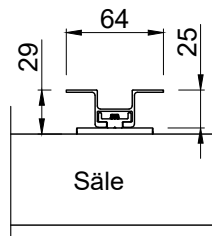

Neliöputki 40x40x3,
sisäkiinnike ja säleNeliöputki 60x60x3,
sisäkiinnike ja säleNeliöputki 80x80x3,
hattuprofiili 64x25,
sisä-, kulmakiinnike
ja säleMittakaava Scale
1:5 A4

+358 (0)20 742 1700

Tuote Product
AluClickNimi Name
Säleen kiinnitys runkoihin
Materiaali Material
AlumiiniPiirtänyt Drawn by
PMPvm. piirretty Date created
28.5.2018Pintakäsittely Surface finish
Pulverimaalaus tai anodisointi

Rungot ja kiinnikkeet

Säle, ACE sielu

Säle, ACE hattu

Säle, ACE-runko ja -kiinnike

Säle, neliöputki runko, sisäkiinnike

Säle, neliöputki runko, sisäkiinnik, kulmakiinnike

Mittakaava Scale
1:5 A4

+358 (0)20 742 1700