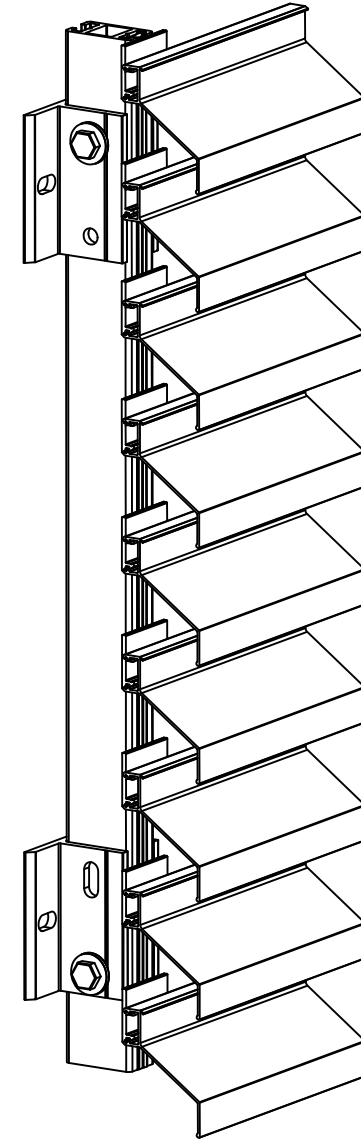

Solid runko,
-kiinnike ja säle

Mittakaava Scale
1:5 A4

+358 (0)20 742 1700

Tuote Product
AluClick

Nimi Name
Säleen kiinnitys runkoihin
Materiaali Material
Alumiini

Piirtänyt Drawn by
PM

Pvm. piirretty Date created
28.5.2018

Pintakäsittely Surface finish
Pulverimaalaus tai anodisointi