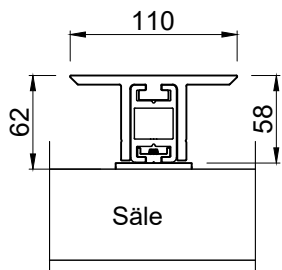

Neliöputki 40x40x3,
sisäkiinnike ja säleNeliöputki 60x60x3,
sisäkiinnike ja säleNeliöputki 80x80x3,
hattuprofiili 64x25,
sisä-, kulmakiinnike
ja säleMittakaava Scale
1:5 A4

+358 (0)20 742 1700

Tuote Product
AluClickNimi Name
Säleen kiinnitys runkoihin
Materiaali Material
AlumiiniPiirtänyt Drawn by
PMPvm. piirretty Date created
28.5.2018Pintakäsittely Surface finish
Pulverimaalaus tai anodisointi

Rungot ja kiinnikkeet

Säle, ACE sielu

Säle, ACE hattu

Säle, ACE-runko ja -kiinnike

Säle, neliöputki runko, sisäkiinnike

Säle, neliöputki runko, sisäkiinnik, kulmakiinnike

Mittakaava Scale
1:5 A4

+358 (0)20 742 1700