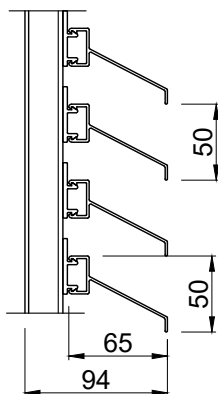

ACE kiinnikkeet

Sisäkiinnike 40x40x3
neliöputkelle

Sisäkiinnike 60x60x3
neliöputkelle

Sisäkiinnike 80x80x3
neliöputkelle

Kulmakiinnike

ACE runkokiinnike

		Mittakaava Scale 1:5 A4	Tuote Product AluCliK	Piirtänyt Drawn by PM
	Nimi Name Kiinnikkeet	Materiaali Material Alumiini	+358 (0)20 742 1700	Pvm. piirretty Date created 28.5.2018

ACE kiinnikkeet

Sisäkiinnike 40x40x3
neliöputkelle

Sisäkiinnike 60x60x3
neliöputkelle

Sisäkiinnike 80x80x3
neliöputkelle

Kulmakiinnike

ACE runkokiinnike

	Mittakaava Scale 1:5 A4	Tuote Product AluClík	Piirtänyt Drawn by PM
	Nimi Name Kiinnikkeet	Materiaali Material Alumiini	Pvm. piirretty Date created 28.5.2018
			Pintakäsittely Surface finish Pulverimaalaus tai anodisointi
	+358 (0)20 742 1700		

AluClik-profiilit ACE-hatulla, kuvassa vakiosälejaot (valittavissa portaattomasti)

Tietokanta Main project Aurinko- ja julkisivusäleiköt

Copyright Alupro Oy

AC-1 25x75

AC-4 50x65

AC-4 60x40

AC-4 80x60

AC-4 80x100

AC-4 100x90

AC-4 120x90

AC-9 85x150

AC-8 120x100

AC-2
40x40

AC-3
40x35

AC-5 160x83

Mittakaava Scale
1:5 A4