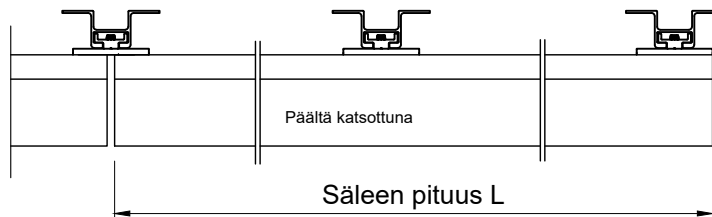

Rungot ja kiinnikkeet

Säle, ACE sielu