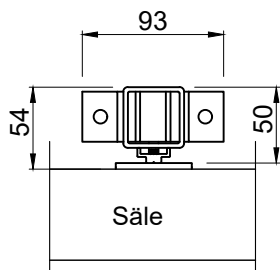

Neliöputki 40x40x3,
sisäkiinnike ja säleNeliöputki 60x60x3,
sisäkiinnike ja säleNeliöputki 80x80x3,
hattuprofiili 64x25,
sisä-, kulmakiinnike
ja säleMittakaava Scale
1:5 A4

+358 (0)20 742 1700

Tuote Product
AluClickNimi Name
Säleen kiinnitys runkoihin
Materiaali Material
AlumiiniPiirtänyt Drawn by
PMPvm. piirretty Date created
28.5.2018Pintakäsittely Surface finish
Pulverimaalaus tai anodisointi

Rungot ja kiinnikkeet

Säle, ACE sielu

Säle, ACE hattu

Säle, ACE-runko ja -kiinnike

Säle, neliöputki runko, sisäkiinnike

Säle, neliöputki runko, sisäkiinnik, kulmakiinnike

Mittakaava Scale
1:5 A4

+358 (0)20 742 1700