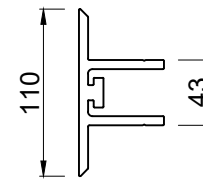

ACE kiinnikkeet

Sisäkiinnike 40x40x3
neliöputkelle

Sisäkiinnike 60x60x3
neliöputkelle

Sisäkiinnike 80x80x3
neliöputkelle

Kulmakiinnike

ACE runkokiinnike

		Mittakaava Scale 1:5 A4	Tuote Product AluCliK	Piirtänyt Drawn by PM
	Nimi Name Kiinnikkeet	Materiaali Material Alumiini	+358 (0)20 742 1700	Pvm. piirretty Date created 28.5.2018

ACE kiinnikkeet

Sisäkiinnike 40x40x3
neliöputkelle

Sisäkiinnike 60x60x3
neliöputkelle

Sisäkiinnike 80x80x3
neliöputkelle

Kulmakiinnike

ACE runkokiinnike

	Mittakaava Scale 1:5 A4	Tuote Product AluClík	Piirtänyt Drawn by PM
	Nimi Name Kiinnikkeet	Materiaali Material Alumiini	Pvm. piirretty Date created 28.5.2018
			Pintakäsittely Surface finish Pulverimaalaus tai anodisointi
	+358 (0)20 742 1700		