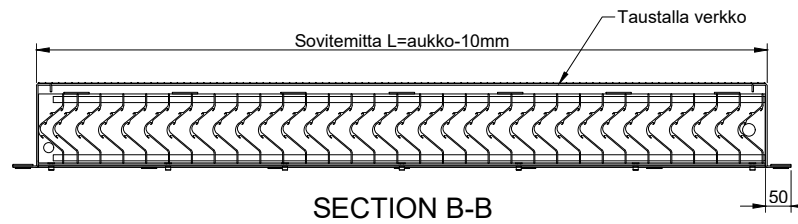

SECTION A-A

SECTION B-B

	 Mittakaava Scale 1:10 A4	Tuote Product Vedenerotus säleikkö	Piirtänyt Drawn by Hri
	Nimi Name WS	Materiaali Material Alumiini	Pvm. piirretty Date created 23.6.2016
+358 (0)20 742 1700		Pintakäsittely Surface finish Pulverimaalaus	

SECTION A-A

SECTION B-B

	Mittakaava Scale	Tuote Product	Piirtänyt Drawn by
	1:10 A4	Vedenerotus säleikkö	Hri
		Nimi Name	Pvm. piirretty Date created
		WS	23.6.2016
		Materiaali Material	Pintakäsittely Surface finish
		Alumiini	Pulverimaalaus
+358 (0)20 742 1700			

SECTION A-A

SECTION B-B

Mittakaava Scale  
1:10 A4

+358 (0)20 742 1700

Tuote Product	Vedenerotus säleikkö
Nimi Name	WS
Materiaali Material	Alumiini

Piirtänyt Drawn by	Hri
Pvm. piirretty Date created	23.6.2016
Pintakäsittely Surface finish	Pulverimaalaus