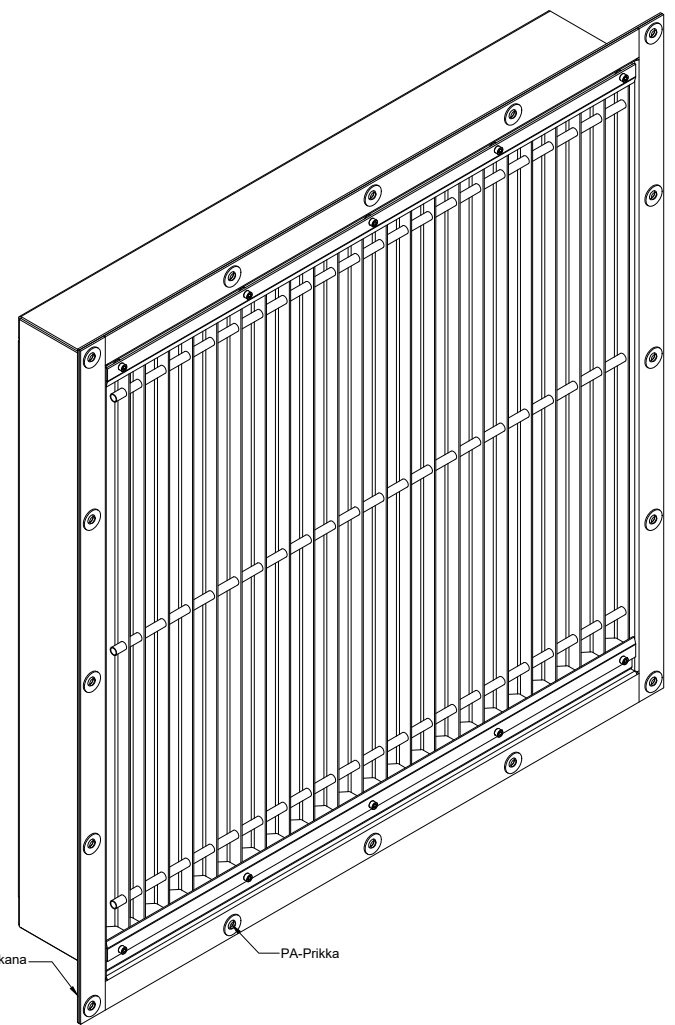

	Mittakaava Scale	Tuote Product	Piirtänyt Drawn by
	1:10 A4	Vedenerotus säleikkö	Hri
	Nimi Name	Materiaali Material	Pvm. piirretty Date created
	WS	Alumiini	23.6.2016
			Pintakäsittely Surface finish
			Pulverimaalaus
+358 (0)20 742 1700			

		Mittakaava Scale	Tuote Product	Piirtänyt Drawn by
	1:10	A4	Vedenerotus säleikkö	Hri
			Nimi Name	Pvm. piirretty Date created
			WS	23.6.2016
			Materiaali Material	Pintakäsittely Surface finish
			Alumiini	Pulverimaalaus
+358 (0)20 742 1700				

SECTION A-A

SECTION B-B

	 Mittakaava Scale 1:10 A4	Tuote Product Vedenerotus säleikkö	Piirtänyt Drawn by Hri
	Nimi Name WS	Materiaali Material Alumiini	Pvm. piirretty Date created 23.6.2016
+358 (0)20 742 1700		Pintakäsittely Surface finish Pulverimaalaus	