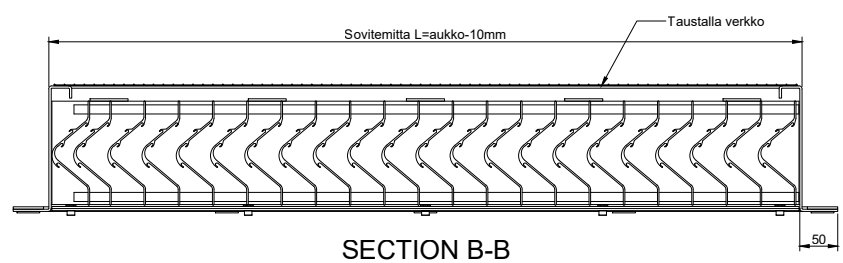

	Mittakaava Scale	Tuote Product	Piirtänyt Drawn by
	1:10 A4	Vedenerotus säleikkö	Hri
	Nimi Name	Materiaali Material	Pvm. piirretty Date created
	WS	Alumiini	23.6.2016
			Pintakäsittely Surface finish
			Pulverimaalaus
+358 (0)20 742 1700			

SECTION A-A

SECTION B-B

	 Mittakaava Scale 1:10 A4	Tuote Product Vedenerotus säleikkö	Piirtänyt Drawn by Hri
	Nimi Name WS	Materiaali Material Alumiini	Pvm. piirretty Date created 23.6.2016
+358 (0)20 742 1700		Pintakäsittely Surface finish Pulverimaalaus	

SECTION A-A

SECTION B-B

Mittakaava Scale  
1:10 A4

+358 (0)20 742 1700

Tuote Product	Vedenerotus säleikkö
Nimi Name	WS
Materiaali Material	Alumiini

Piirtänyt Drawn by	Hri
Pvm. piirretty Date created	23.6.2016
Pintakäsittely Surface finish	Pulverimaalaus