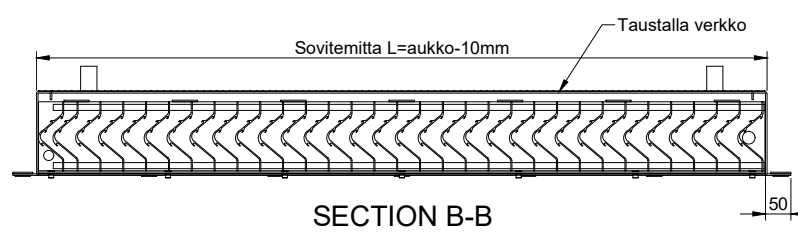

SECTION A-A

SECTION B-B

	Mittakaava Scale 1:10 A4	Tuote Product Vedenerotus säleikkö	Piirtänyt Drawn by Hri
	Nimi Name WS	Materiaali Material Alumiini	Pvm. piirretty Date created 23.6.2016
+358 (0)20 742 1700		Pintakäsittely Surface finish Pulverimaalaus	

SECTION A-A

SECTION B-B

	Mittakaava Scale	Tuote Product	Piirtänyt Drawn by
	1:10 A4	Vedenerotus säleikkö	Hri
		Nimi Name	Pvm. piirretty Date created
		WS	23.6.2016
		Materiaali Material	Pintakäsittely Surface finish
		Alumiini	Pulverimaalaus
+358 (0)20 742 1700			

SECTION A-A

SECTION B-B

Mittakaava Scale  
1:10 A4

+358 (0)20 742 1700

Tuote Product	Vedenerotus säleikkö
Nimi Name	WS
Materiaali Material	Alumiini

Piirtänyt Drawn by	Hri
Pvm. piirretty Date created	23.6.2016
Pintakäsittely Surface finish	Pulverimaalaus