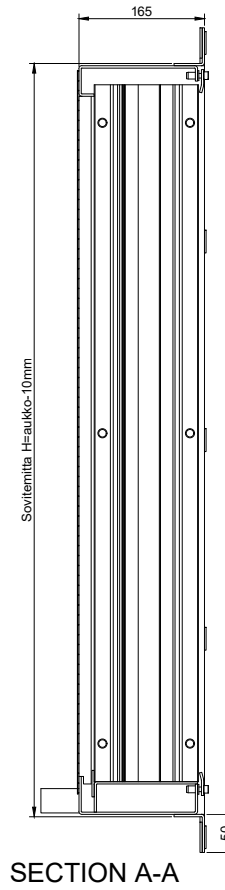

	Mittakaava Scale	Tuote Product	Piirtänyt Drawn by
	1:10 A4	Vedenerotus säleikkö	Hri
	Nimi Name	Materiaali Material	Pvm. piirretty Date created
	WS	Alumiini	23.6.2016
			Pintakäsittely Surface finish
			Pulverimaalaus
+358 (0)20 742 1700			

		Mittakaava Scale	Tuote Product	Piirtänyt Drawn by
	1:10	A4	Vedenerotus säleikkö	Hri
			Nimi Name	Pvm. piirretty Date created
			WS	23.6.2016
			Materiaali Material	Pintakäsittely Surface finish
			Alumiini	Pulverimaalaus
+358 (0)20 742 1700				

SECTION A-A

SECTION B-B

	 Mittakaava Scale 1:10 A4	Tuote Product Vedenerotus säleikkö	Piirtänyt Drawn by Hri
	Nimi Name WS	Materiaali Material Alumiini	Pvm. piirretty Date created 23.6.2016
+358 (0)20 742 1700		Pintakäsittely Surface finish Pulverimaalaus	