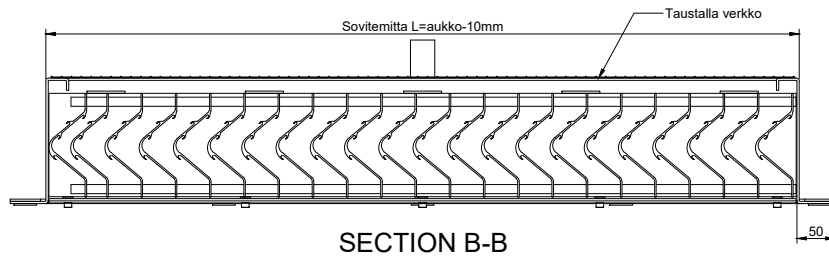

	Mittakaava Scale	Tuote Product	Piirtänyt Drawn by
	1:10 A4	Vedenerotus säleikkö	Hri
	Nimi Name	Materiaali Material	Pvm. piirretty Date created
	WS	Alumiini	23.6.2016
			Pintakäsittely Surface finish
			Pulverimaalaus
+358 (0)20 742 1700			

SECTION A-A

SECTION B-B

	 Mittakaava Scale 1:10 A4	Tuote Product Vedenerotus säleikkö	Piirtänyt Drawn by Hri
	Nimi Name WS	Materiaali Material Alumiini	Pvm. piirretty Date created 23.6.2016
+358 (0)20 742 1700		Pintakäsittely Surface finish Pulverimaalaus	

SECTION A-A

SECTION B-B

Mittakaava Scale  
1:10 A4

+358 (0)20 742 1700

Tuote Product	Vedenerotus säleikkö
Nimi Name	WS
Materiaali Material	Alumiini

Piirtänyt Drawn by	Hri
Pvm. piirretty Date created	23.6.2016
Pintakäsittely Surface finish	Pulverimaalaus