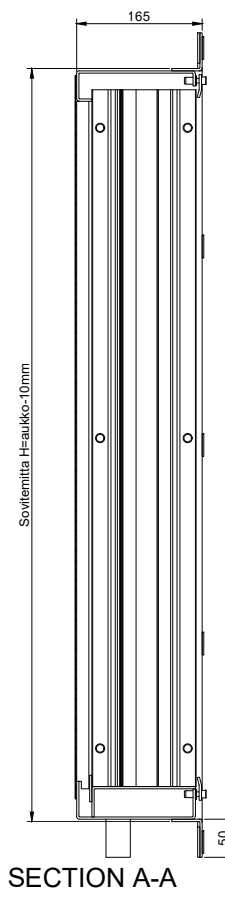

	Mittakaava Scale	Tuote Product	Piirtänyt Drawn by
	1:10 A4	Vedenerotus säleikkö	Hri
	Nimi Name	Materiaali Material	Pvm. piirretty Date created
	WS	Alumiini	23.6.2016
			Pintakäsittely Surface finish
			Pulverimaalaus
+358 (0)20 742 1700			

		Mittakaava Scale	Tuote Product	Piirtänyt Drawn by
	1:10	A4	Vedenerotus säleikkö	Hri
			Nimi Name	Pvm. piirretty Date created
			WS	23.6.2016
			Materiaali Material	Pintakäsittely Surface finish
			Alumiini	Pulverimaalaus
+358 (0)20 742 1700				

SECTION A-A

SECTION B-B

	 Mittakaava Scale 1:10 A4	Tuote Product Vedenerotus säleikkö	Piirtänyt Drawn by Hri
	Nimi Name WS	Materiaali Material Alumiini	Pvm. piirretty Date created 23.6.2016
+358 (0)20 742 1700		Pintakäsittely Surface finish Pulverimaalaus	