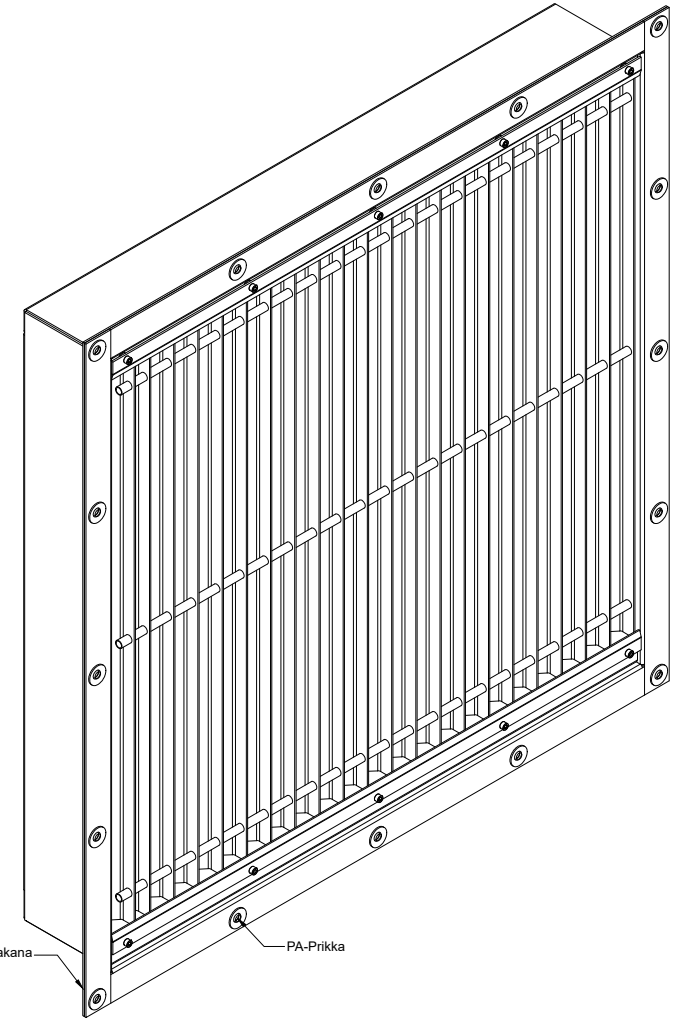

	Mittakaava Scale	Tuote Product	Piirtänyt Drawn by
	1:10 A4	Vedenerotus säleikkö	Hri
	Nimi Name	Materiaali Material	Pvm. piirretty Date created
	WS	Alumiini	23.6.2016
			Pintakäsittely Surface finish
			Pulverimaalaus
+358 (0)20 742 1700			

		Mittakaava Scale	Tuote Product	Piirtänyt Drawn by
	1:10	A4	Vedenerotus säleikkö	Hri
			Nimi Name	Pvm. piirretty Date created
			WS	23.6.2016
			Materiaali Material	Pintakäsittely Surface finish
			Alumiini	Pulverimaalaus
+358 (0)20 742 1700				

SECTION A-A

SECTION B-B

	 Mittakaava Scale 1:10 A4	Tuote Product Vedenerotus säleikkö	Piirtänyt Drawn by Hri
	Nimi Name WS	Materiaali Material Alumiini	Pvm. piirretty Date created 23.6.2016
+358 (0)20 742 1700		Pintakäsittely Surface finish Pulverimaalaus	