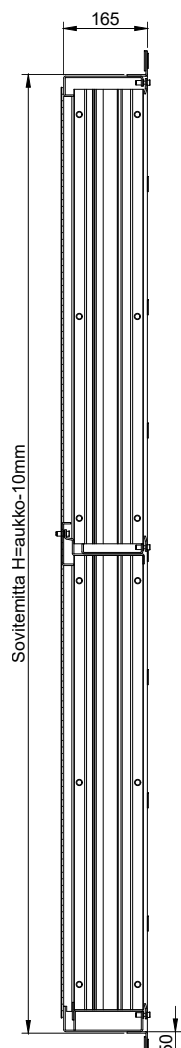

	Mittakaava Scale	Tuote Product	Piirtänyt Drawn by
	1:10 A4	Vedenerotus säleikkö	Hri
	Nimi Name	Materiaali Material	Pvm. piirretty Date created
	WS	Alumiini	23.6.2016
			Pintakäsittely Surface finish
			Pulverimaalaus
+358 (0)20 742 1700			

		Mittakaava Scale	Tuote Product	Piirtänyt Drawn by
	1:10	A4	Vedenerotus säleikkö	Hri
			Nimi Name	Pvm. piirretty Date created
			WS	23.6.2016
			Materiaali Material	Pintakäsittely Surface finish
			Alumiini	Pulverimaalaus
+358 (0)20 742 1700				

SECTION A-A

SECTION B-B

	 Mittakaava Scale 1:10 A4	Tuote Product Vedenerotus säleikkö	Piirtänyt Drawn by Hri
	Nimi Name WS	Materiaali Material Alumiini	Pvm. piirretty Date created 23.6.2016
+358 (0)20 742 1700		Pintakäsittely Surface finish Pulverimaalaus	