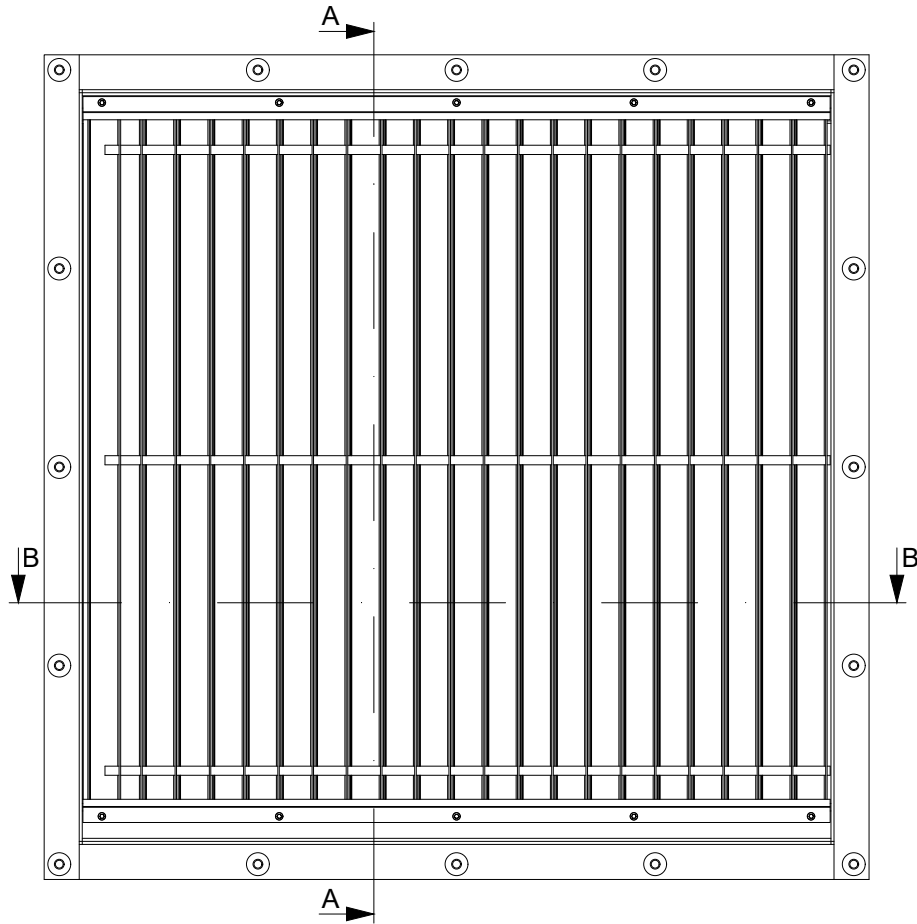

	Mittakaava Scale	Tuote Product	Piirtänyt Drawn by
	1:10 A4	Vedenerotus säleikkö	Hri
	Nimi Name	Materiaali Material	Pvm. piirretty Date created
	WS	Alumiini	23.6.2016
			Pintakäsittely Surface finish
			Pulverimaalaus
+358 (0)20 742 1700			

SECTION A-A

SECTION B-B

	 Mittakaava Scale 1:10 A4	Tuote Product Vedenerotus säleikkö	Piirtänyt Drawn by Hri
	Nimi Name WS	Materiaali Material Alumiini	Pvm. piirretty Date created 23.6.2016
+358 (0)20 742 1700		Pintakäsittely Surface finish Pulverimaalaus	

SECTION A-A

SECTION B-B

Mittakaava Scale  
1:10 A4

+358 (0)20 742 1700

Tuote Product	Vedenerotus säleikkö
Nimi Name	WS
Materiaali Material	Alumiini

Piirtänyt Drawn by	Hri
Pvm. piirretty Date created	23.6.2016
Pintakäsittely Surface finish	Pulverimaalaus