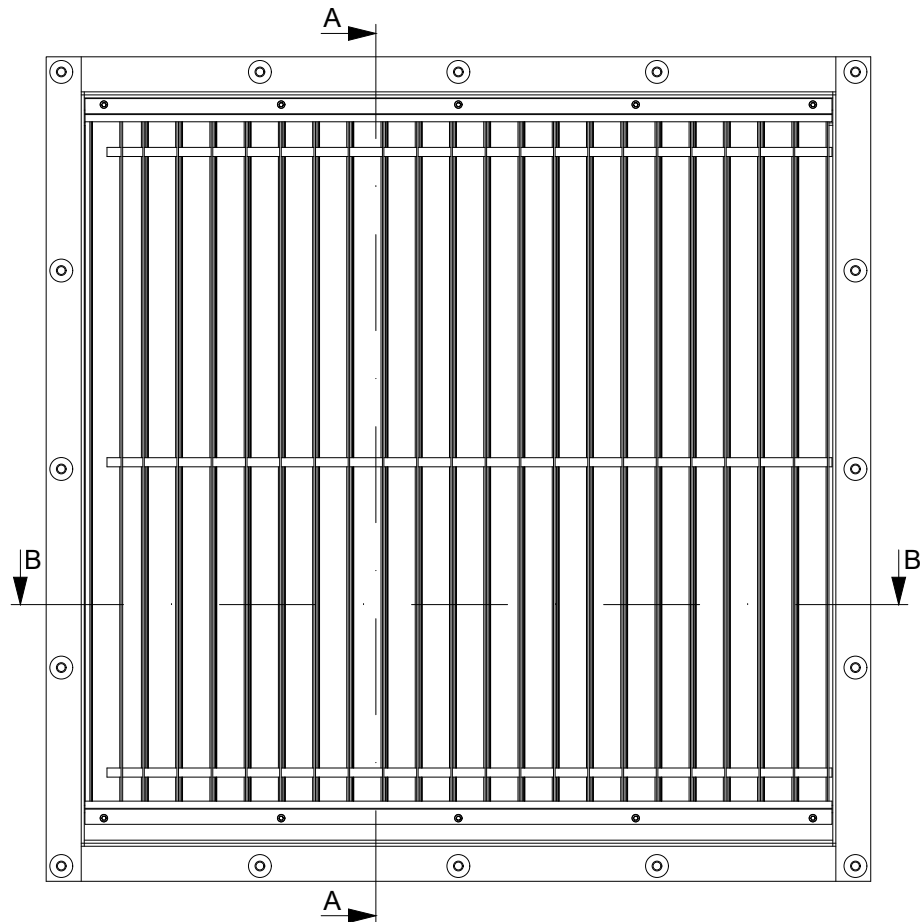

	Mittakaava Scale	Tuote Product	Piirtänyt Drawn by
	1:10 A4	Vedenerotus säleikkö	Hri
	Nimi Name	Materiaali Material	Pvm. piirretty Date created
	WS	Alumiini	23.6.2016
			Pintakäsittely Surface finish
			Pulverimaalaus
+358 (0)20 742 1700			

SECTION A-A

SECTION B-B

	 Mittakaava Scale 1:10 A4	Tuote Product Vedenerotus säleikkö	Piirtänyt Drawn by Hri
	Nimi Name WS	Materiaali Material Alumiini	Pvm. piirretty Date created 23.6.2016
+358 (0)20 742 1700		Pintakäsittely Surface finish Pulverimaalaus	

SECTION A-A

SECTION B-B

Mittakaava Scale  
1:10 A4

+358 (0)20 742 1700

Tuote Product	Vedenerotus säleikkö
Nimi Name	WS
Materiaali Material	Alumiini

Piirtänyt Drawn by	Hri
Pvm. piirretty Date created	23.6.2016
Pintakäsittely Surface finish	Pulverimaalaus