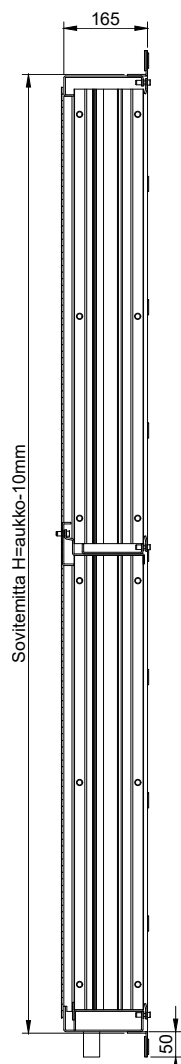

	Mittakaava Scale	Tuote Product	Piirtänyt Drawn by
	1:10 A4	Vedenerotus säleikkö	Hri
	Nimi Name	Materiaali Material	Pvm. piirretty Date created
	WS	Alumiini	23.6.2016
			Pintakäsittely Surface finish
			Pulverimaalaus
+358 (0)20 742 1700			

		Mittakaava Scale	Tuote Product	Piirtänyt Drawn by
	1:10	A4	Vedenerotus säleikkö	Hri
			Nimi Name	Pvm. piirretty Date created
			WS	23.6.2016
			Materiaali Material	Pintakäsittely Surface finish
			Alumiini	Pulverimaalaus
+358 (0)20 742 1700				

SECTION A-A

SECTION B-B

	 Mittakaava Scale 1:10 A4	Tuote Product Vedenerotus säleikkö	Piirtänyt Drawn by Hri
	Nimi Name WS	Materiaali Material Alumiini	Pvm. piirretty Date created 23.6.2016
+358 (0)20 742 1700		Pintakäsittely Surface finish Pulverimaalaus	