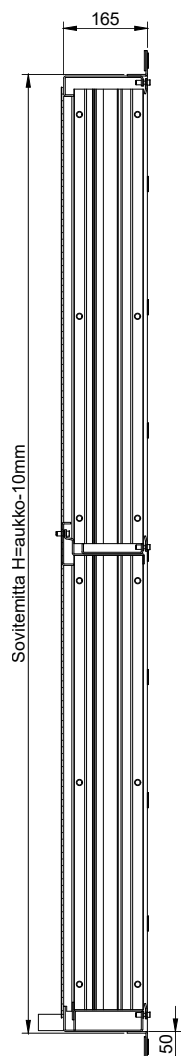

Mittakaava Scale
1:10 A4

+358 (0)20 742 1700

Tuote Product	Vedenerotus säleikkö
Nimi Name	WS
Materiaali Material	Alumiini

Piirtänyt Drawn by	Hri
Pvm. piirretty Date created	23.6.2016
Pintakäsittely Surface finish	Pulverimaalaus