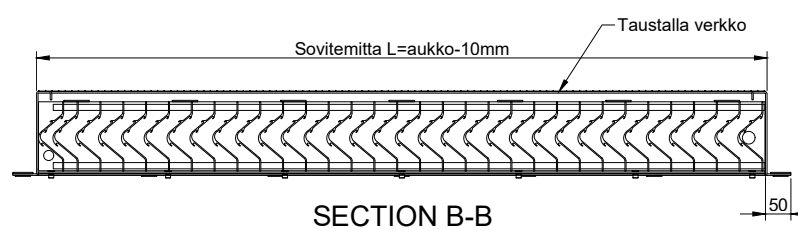

SECTION A-A

SECTION B-B

	 Mittakaava Scale 1:10 A4	Tuote Product Vedenerotus säleikkö	Piirtänyt Drawn by Hri
	Nimi Name WS	Materiaali Material Alumiini	Pvm. piirretty Date created 23.6.2016
+358 (0)20 742 1700		Pintakäsittely Surface finish Pulverimaalaus	

SECTION A-A

SECTION B-B

Mittakaava Scale  
1:10 A4

+358 (0)20 742 1700

Tuote Product	Vedenerotus säleikkö
Nimi Name	WS
Materiaali Material	Alumiini

Piirtänyt Drawn by	Hri
Pvm. piirretty Date created	23.6.2016
Pintakäsittely Surface finish	Pulverimaalaus