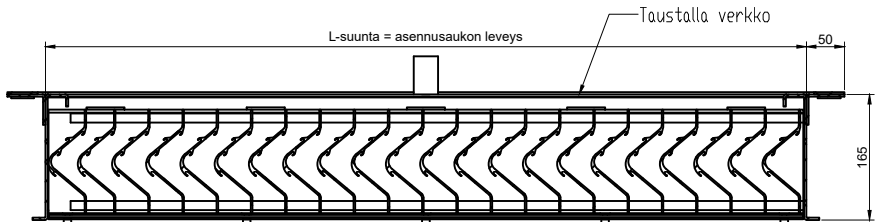

SECTION A-A

SECTION B-B

		Mittakaava Scale 1:10 A4	Tuote Product Vedenerotus säleikkö	Piirtänyt Drawn by Hri
	ALUPRO [®]	Nimi Name WS	Materiaali Material Alumiini	Pvm. piirretty Date created 23.6.2016
+358 (0)20 742 1700			Pintakäsittely Surface finish Pulverimaalaus	

SECTION A-A

SECTION B-B

		Mittakaava Scale 1:10 A4	Tuote Product Vedenerotus säleikkö	Piirtänyt Drawn by Hri
	Nimi Name WS	Materiaali Material Alumiini	Pvm. piirretty Date created 23.6.2016	Pintakäsittely Surface finish Pulverimaalaus
+358 (0)20 742 1700				

SECTION A-A

SECTION B-B

 ALUPRO [®] +358 (0)20 742 1700	Mittakaava Scale 1:10 A4	Tuote Product Vedenerotus säleikkö Nimi Name WS Materiaali Material Alumiini	Piirtänyt Drawn by Hri Pvm. piirretty Date created 23.6.2016 Pintakäsittely Surface finish Pulverimaalaus