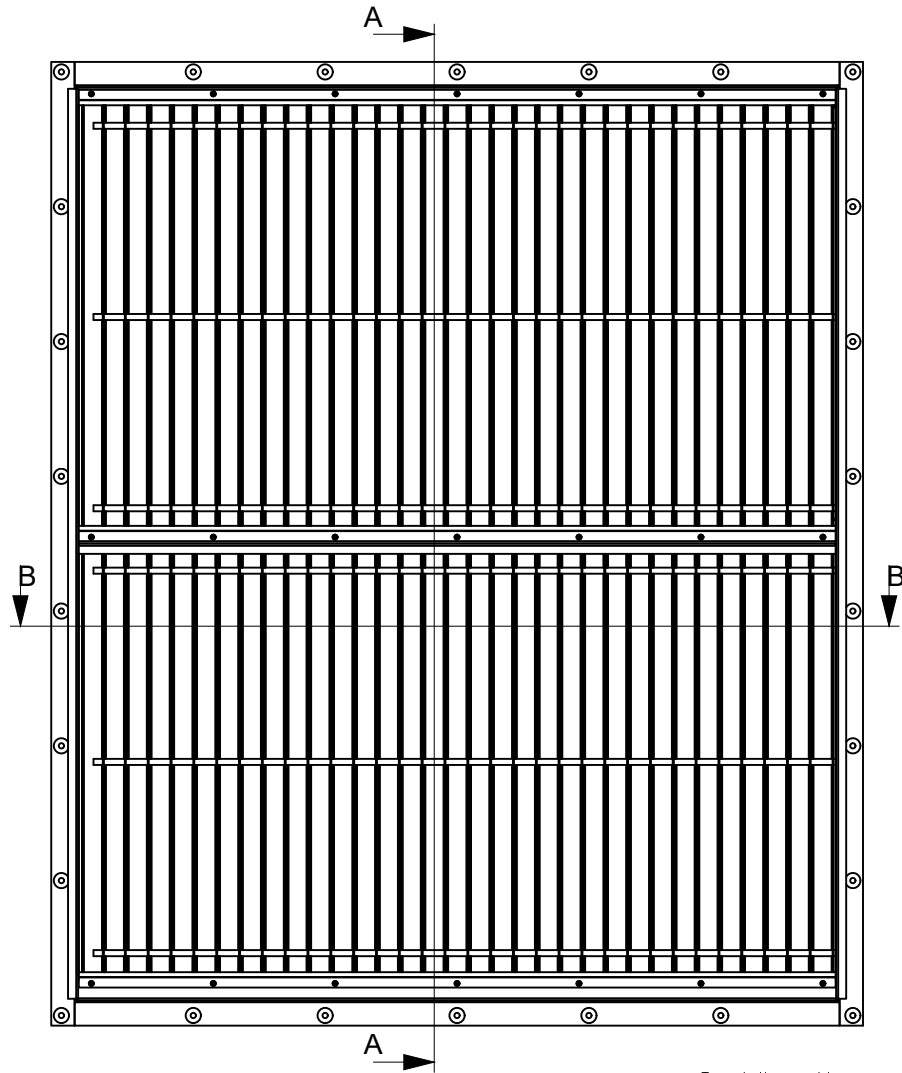

SECTION A-A