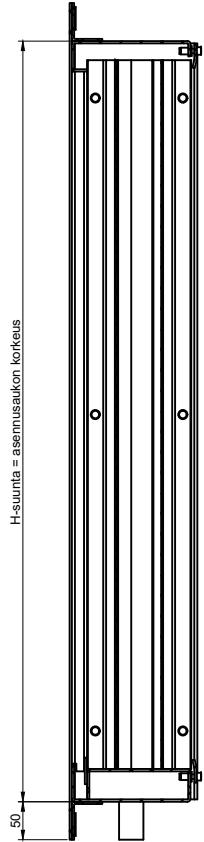

SECTION A-A

SECTION B-B

	Mittakaava Scale	Tuote Product	Piirtänyt Drawn by
	1:10 A4	Vedenerotus säleikkö	Hri
	Nimi Name	Materiaali Material	Pvm. piirretty Date created
	WS	Alumiini	23.6.2016
+358 (0)20 742 1700			Pintakäsittely Surface finish
			Pulverimaalaus

SECTION A-A

SECTION B-B

		Mittakaava Scale 1:10 A4	Tuote Product Vedenerotus säleikkö	Piirtänyt Drawn by Hri
	ALUPRO [®]	Nimi Name WS	Materiaali Material Alumiini	Pvm. piirretty Date created 23.6.2016
+358 (0)20 742 1700			Pintakäsittely Surface finish Pulverimaalaus	

SECTION A-A

SECTION B-B

		Mittakaava Scale 1:10 A4	Tuote Product Vedenerotus säleikkö	Piirtänyt Drawn by Hri
	Nimi Name WS	Materiaali Material Alumiini	Pvm. piirretty Date created 23.6.2016	Pintakäsittely Surface finish Pulverimaalaus
+358 (0)20 742 1700				

SECTION A-A

SECTION B-B

 ALUPRO [®] +358 (0)20 742 1700	Mittakaava Scale 1:10 A4	Tuote Product Vedenerotus säleikkö Nimi Name WS Materiaali Material Alumiini	Piirtänyt Drawn by Hri Pvm. piirretty Date created 23.6.2016 Pintakäsittely Surface finish Pulverimaalaus