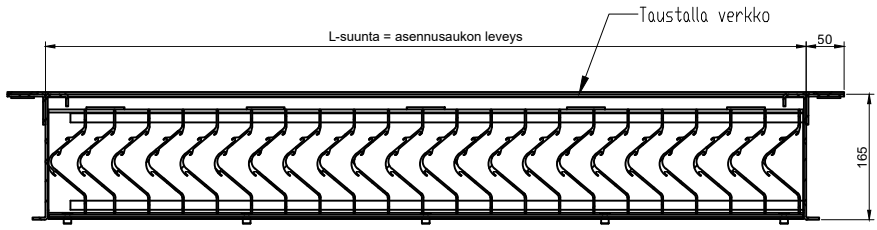

SECTION A-A

SECTION B-B

	Mittakaava Scale	Tuote Product	Piirtänyt Drawn by
	1:10 A4	Vedenerotus säleikkö	Hri
	Nimi Name	Materiaali Material	Pvm. piirretty Date created
	WS	Alumiini	23.6.2016
+358 (0)20 742 1700			Pintakäsittely Surface finish
			Pulverimaalaus

SECTION A-A

SECTION B-B

		Mittakaava Scale 1:10 A4	Tuote Product Vedenerotus säleikkö	Piirtänyt Drawn by Hri
	ALUPRO [®]	Nimi Name WS	Materiaali Material Alumiini	Pvm. piirretty Date created 23.6.2016
+358 (0)20 742 1700			Pintakäsittely Surface finish Pulverimaalaus	

SECTION A-A

SECTION B-B

		Mittakaava Scale 1:10 A4	Tuote Product Vedenerotus säleikkö	Piirtänyt Drawn by Hri
	Nimi Name WS	Materiaali Material Alumiini	Pvm. piirretty Date created 23.6.2016	Pintakäsittely Surface finish Pulverimaalaus
+358 (0)20 742 1700				

SECTION A-A

SECTION B-B

 ALUPRO [®] +358 (0)20 742 1700	Mittakaava Scale 1:10 A4	Tuote Product Vedenerotus säleikkö Nimi Name WS Materiaali Material Alumiini	Piirtänyt Drawn by Hri Pvm. piirretty Date created 23.6.2016 Pintakäsittely Surface finish Pulverimaalaus