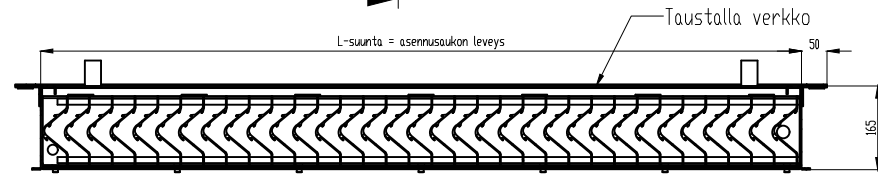

SECTION A-A

SECTION B-B

 ALUPRO [®] +358 (0)20 742 1700	Mittakaava Scale 1:10 A4	Tuote Product Vedenerotus säleikkö Nimi Name WS Materiaali Material Alumiini	Piirtänyt Drawn by Hri Pvm. piirretty Date created 23.6.2016 Pintakäsittely Surface finish Pulverimaalaus

SECTION A-A

SECTION B-B

	Mittakaava Scale	Tuote Product	Piirtänyt Drawn by
	1:10 A4	Vedenerotus säleikkö	Hri
	Nimi Name	Materiaali Material	Pvm. piirretty Date created
	WS	Alumiini	23.6.2016
+358 (0)20 742 1700		Materiaali Material	Pintakäsittely Surface finish
		Alumiini	Pulverimaalaus

SECTION A-A

SECTION B-B

	Mittakaava Scale 1:10 A4	Tuote Product Vedenerotus säleikkö	Piirtänyt Drawn by Hri
	Nimi Name WS	Materiaali Material Alumiini	Pvm. piirretty Date created 23.6.2016
+358 (0)20 742 1700			Pintakäsittely Surface finish Pulverimaalaus