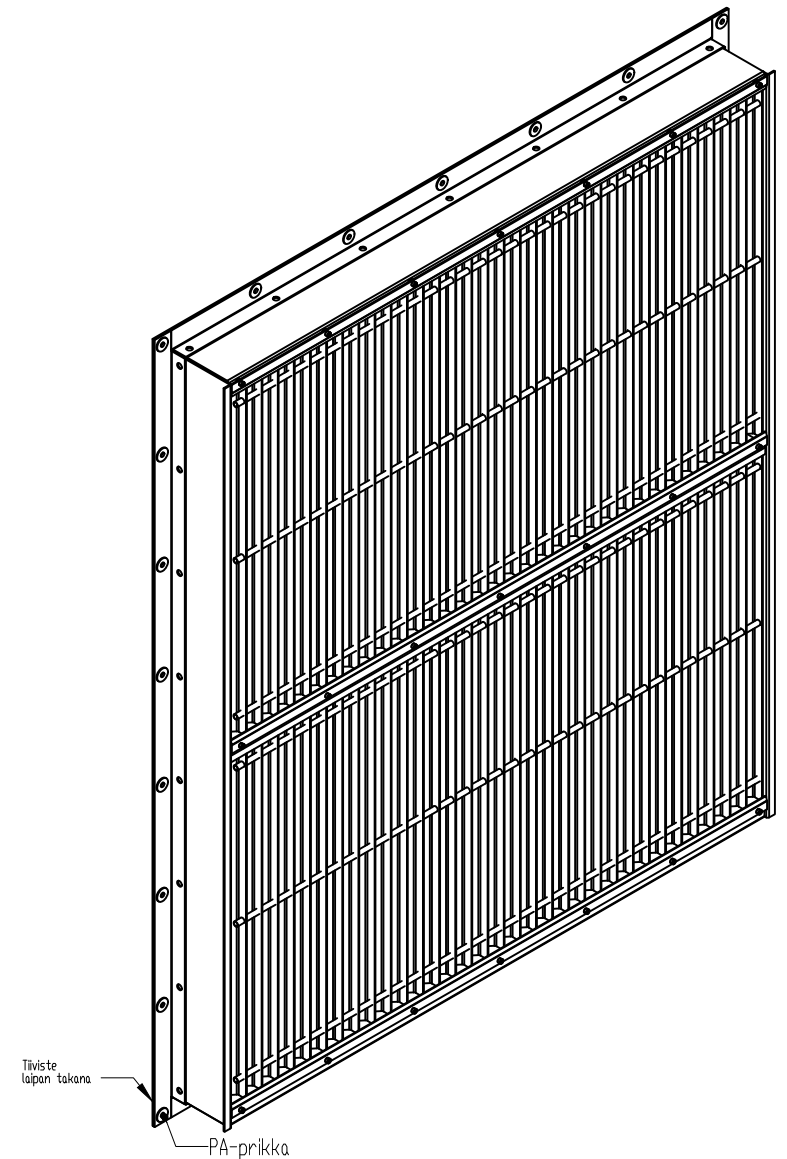

SECTION A-A

SECTION B-B

	Mittakaava Scale	Tuote Product	Piirtänyt Drawn by
	1:10 A4	Vedenerotus säleikkö	Hri
	Nimi Name	Materiaali Material	Pvm. piirretty Date created
	WS	Alumiini	23.6.2016
+358 (0)20 742 1700		Materiaali Material	Pintakäsittely Surface finish
		Alumiini	Pulverimaalaus

SECTION A-A

SECTION B-B

	Mittakaava Scale 1:10 A4	Tuote Product Vedenerotus säleikkö	Piirtänyt Drawn by Hri
	Nimi Name WS	Materiaali Material Alumiini	Pvm. piirretty Date created 23.6.2016
+358 (0)20 742 1700			Pintakäsittely Surface finish Pulverimaalaus