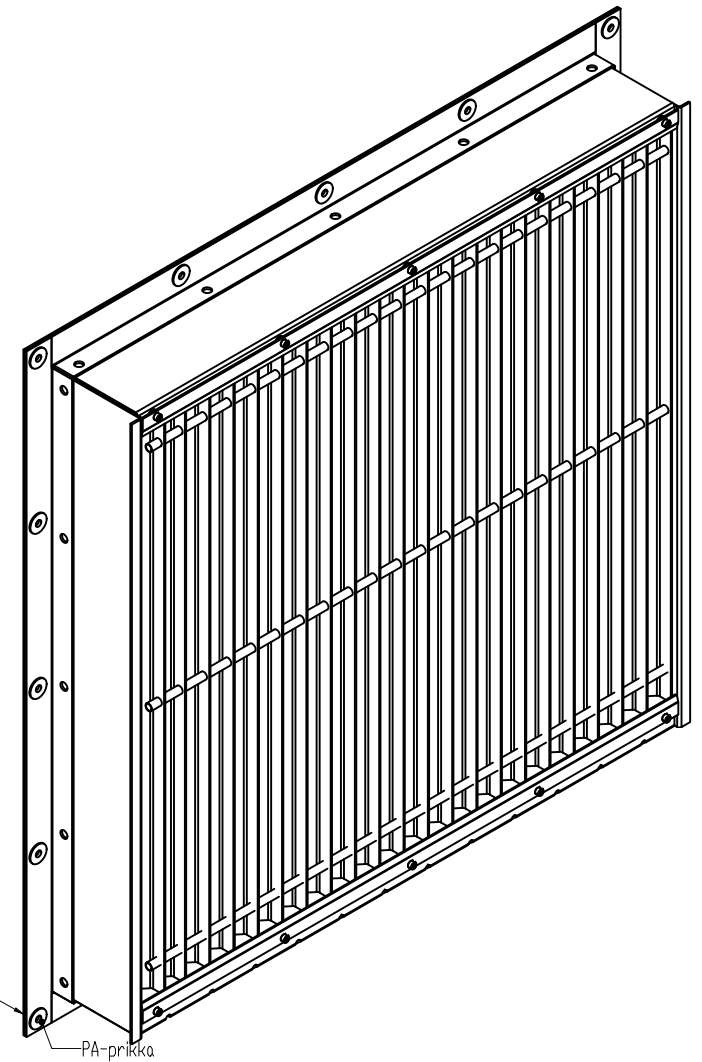

SECTION A-A

SECTION B-B

	Mittakaava Scale	Tuote Product	Piirtänyt Drawn by
	1:10 A4	Vedenerotus säleikkö	Hri
	Nimi Name	Materiaali Material	Pvm. piirretty Date created
	WS	Alumiini	23.6.2016
+358 (0)20 742 1700			Pintakäsittely Surface finish
			Pulverimaalaus

SECTION A-A

SECTION B-B

		Mittakaava Scale 1:10 A4	Tuote Product Vedenerotus säleikkö	Piirtänyt Drawn by Hri
	ALUPRO [®]	Nimi Name WS	Materiaali Material Alumiini	Pvm. piirretty Date created 23.6.2016
+358 (0)20 742 1700			Pintakäsittely Surface finish Pulverimaalaus	

SECTION A-A

SECTION B-B

		Mittakaava Scale 1:10 A4	Tuote Product Vedenerotus säleikkö	Piirtänyt Drawn by Hri
	Nimi Name WS	Materiaali Material Alumiini	Pvm. piirretty Date created 23.6.2016	Pintakäsittely Surface finish Pulverimaalaus
+358 (0)20 742 1700				