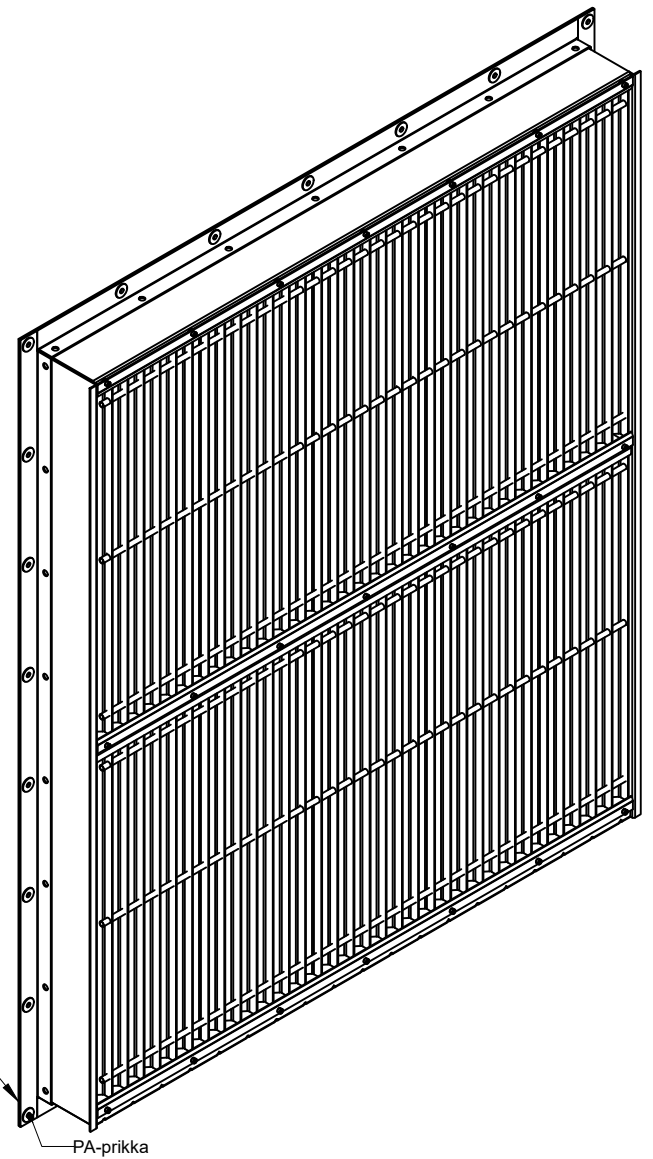

SECTION A-A

SECTION B-B

	Mittakaava Scale	Tuote Product	Piirtänyt Drawn by
	1:10 A4	Vedenerotus säleikkö	Hri
	Nimi Name	Materiaali Material	Pvm. piirretty Date created
	WS	Alumiini	23.6.2016
+358 (0)20 742 1700			Pintakäsittely Surface finish
			Pulverimaalaus

SECTION A-A

SECTION B-B

		Mittakaava Scale 1:10 A4	Tuote Product Vedenerotus säleikkö	Piirtänyt Drawn by Hri
	ALUPRO [®]	Nimi Name WS	Materiaali Material Alumiini	Pvm. piirretty Date created 23.6.2016
+358 (0)20 742 1700			Pintakäsittely Surface finish Pulverimaalaus	

SECTION A-A

SECTION B-B

		Mittakaava Scale 1:10 A4	Tuote Product Vedenerotus säleikkö	Piirtänyt Drawn by Hri
	Nimi Name WS	Materiaali Material Alumiini	Pvm. piirretty Date created 23.6.2016	Pintakäsittely Surface finish Pulverimaalaus
+358 (0)20 742 1700				

SECTION A-A

SECTION B-B

 ALUPRO [®] +358 (0)20 742 1700	Mittakaava Scale 1:10 A4	Tuote Product Vedenerotus säleikkö Nimi Name WS Materiaali Material Alumiini	Piirtänyt Drawn by Hri Pvm. piirretty Date created 23.6.2016 Pintakäsittely Surface finish Pulverimaalaus