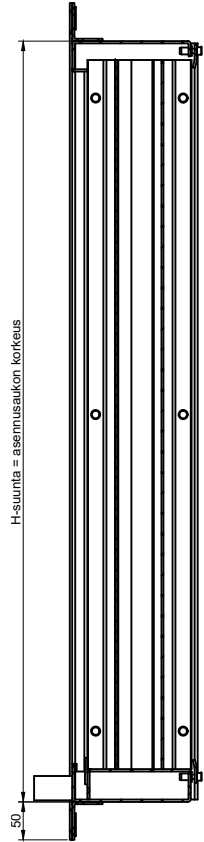

SECTION A-A

SECTION B-B

	Mittakaava Scale	Tuote Product	Piirtänyt Drawn by
	1:10 A4	Vedenerotus säleikkö	Hri
	Nimi Name	Materiaali Material	Pvm. piirretty Date created
	WS	Alumiini	23.6.2016
+358 (0)20 742 1700			Pintakäsittely Surface finish
			Pulverimaalaus

SECTION A-A

SECTION B-B

		Mittakaava Scale 1:10 A4	Tuote Product Vedenerotus säleikkö	Piirtänyt Drawn by Hri
	ALUPRO [®]	Nimi Name WS	Materiaali Material Alumiini	Pvm. piirretty Date created 23.6.2016
+358 (0)20 742 1700			Pintakäsittely Surface finish Pulverimaalaus	

SECTION A-A

SECTION B-B

		Mittakaava Scale 1:10 A4	Tuote Product Vedenerotus säleikkö	Piirtänyt Drawn by Hri
	Nimi Name WS	Materiaali Material Alumiini	Pvm. piirretty Date created 23.6.2016	Pintakäsittely Surface finish Pulverimaalaus
+358 (0)20 742 1700				

SECTION A-A

SECTION B-B

 ALUPRO [®] +358 (0)20 742 1700	Mittakaava Scale 1:10 A4	Tuote Product Vedenerotus säleikkö Nimi Name WS Materiaali Material Alumiini	Piirtänyt Drawn by Hri Pvm. piirretty Date created 23.6.2016 Pintakäsittely Surface finish Pulverimaalaus