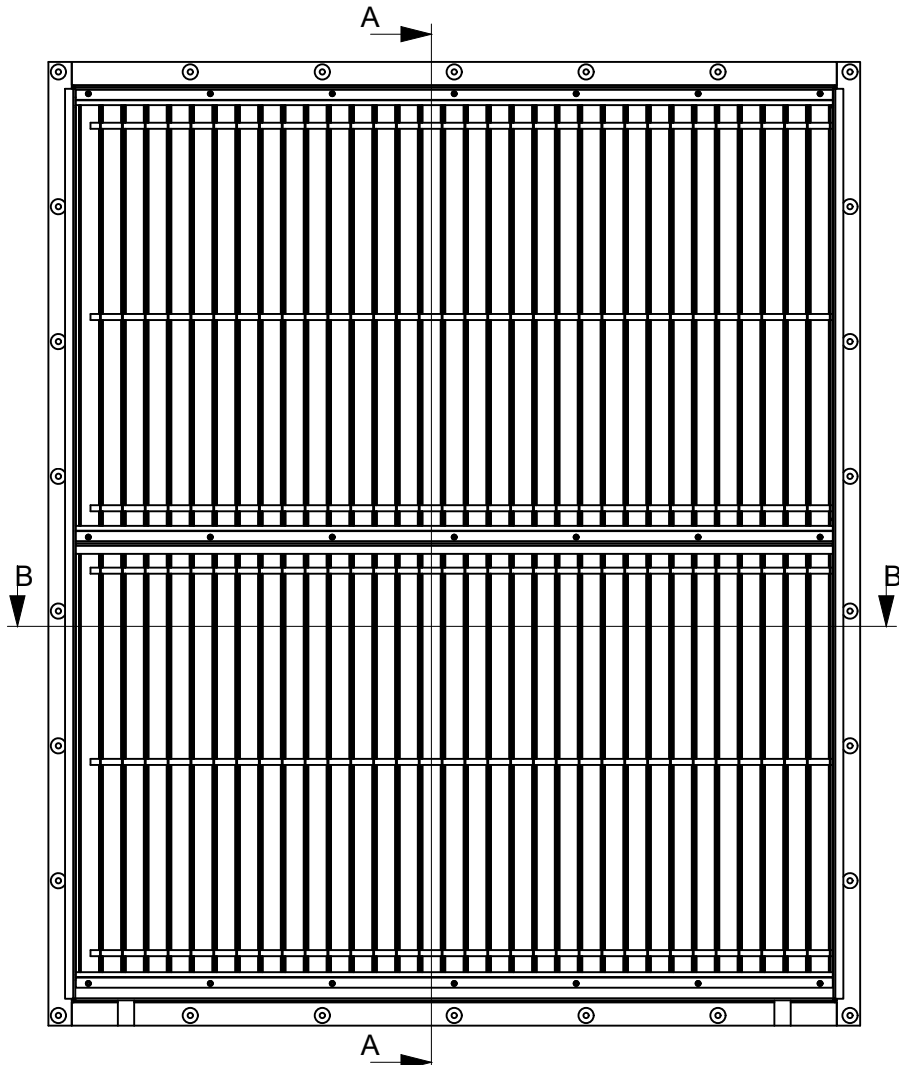

SECTION A-A

SECTION B-B

	Mittakaava Scale	Tuote Product	Piirtänyt Drawn by
	1:10 A4	Vedenerotus säleikkö	Hri
	Nimi Name	Materiaali Material	Pvm. piirretty Date created
	WS	Alumiini	23.6.2016
+358 (0)20 742 1700			Pintakäsittely Surface finish
			Pulverimaalaus

SECTION A-A

SECTION B-B

		Mittakaava Scale 1:10 A4	Tuote Product Vedenerotus säleikkö	Piirtänyt Drawn by Hri
	ALUPRO [®]	Nimi Name WS	Materiaali Material Alumiini	Pvm. piirretty Date created 23.6.2016
+358 (0)20 742 1700			Pintakäsittely Surface finish Pulverimaalaus	

SECTION A-A

SECTION B-B

		Mittakaava Scale 1:10 A4	Tuote Product Vedenerotus säleikkö	Piirtänyt Drawn by Hri
	Nimi Name WS	Materiaali Material Alumiini	Pvm. piirretty Date created 23.6.2016	Pintakäsittely Surface finish Pulverimaalaus
+358 (0)20 742 1700				

SECTION A-A

SECTION B-B

 ALUPRO [®] +358 (0)20 742 1700	Mittakaava Scale 1:10 A4	Tuote Product Vedenerotus säleikkö Nimi Name WS Materiaali Material Alumiini	Piirtänyt Drawn by Hri Pvm. piirretty Date created 23.6.2016 Pintakäsittely Surface finish Pulverimaalaus