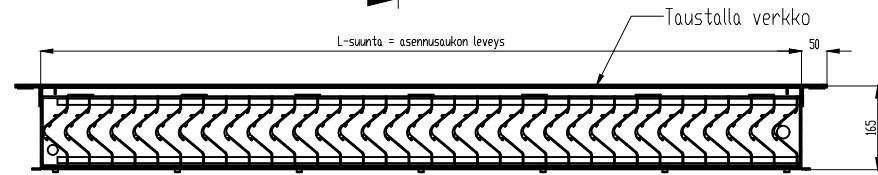

SECTION A-A

SECTION B-B

		Mittakaava Scale 1:10 A4	Tuote Product Vedenerotus säleikkö	Piirtänyt Drawn by Hri
	ALUPRO [®]	Nimi Name WS	Materiaali Material Alumiini	Pvm. piirretty Date created 23.6.2016
+358 (0)20 742 1700			Pintakäsittely Surface finish Pulverimaalaus	

SECTION A-A

SECTION B-B

		Mittakaava Scale 1:10 A4	Tuote Product Vedenerotus säleikkö	Piirtänyt Drawn by Hri
	Nimi Name WS	Materiaali Material Alumiini	Pvm. piirretty Date created 23.6.2016	Pintakäsittely Surface finish Pulverimaalaus
+358 (0)20 742 1700				

SECTION A-A

SECTION B-B

 ALUPRO [®] +358 (0)20 742 1700	Mittakaava Scale 1:10 A4	Tuote Product Vedenerotus säleikkö Nimi Name WS Materiaali Material Alumiini	Piirtänyt Drawn by Hri Pvm. piirretty Date created 23.6.2016 Pintakäsittely Surface finish Pulverimaalaus

SECTION A-A

SECTION B-B

	Mittakaava Scale 1:10 A4	Tuote Product Vedenerotus säleikkö	Piirtänyt Drawn by Hri
	Nimi Name WS	Materiaali Material Alumiini	Pvm. piirretty Date created 23.6.2016
+358 (0)20 742 1700			Pintakäsittely Surface finish Pulverimaalaus