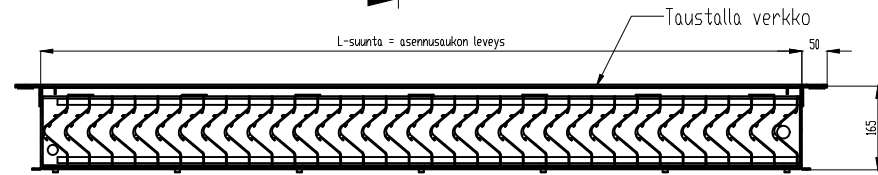

SECTION A-A

SECTION B-B

		Mittakaava Scale 1:10 A4	Tuote Product Vedenerotus säleikkö	Piirtänyt Drawn by Hri
	Nimi Name WS	Materiaali Material Alumiini	Pvm. piirretty Date created 23.6.2016	Pintakäsittely Surface finish Pulverimaalaus
+358 (0)20 742 1700				

SECTION A-A

SECTION B-B

 ALUPRO [®] +358 (0)20 742 1700	Mittakaava Scale 1:10 A4	Tuote Product Vedenerotus säleikkö Nimi Name WS Materiaali Material Alumiini	Piirtänyt Drawn by Hri Pvm. piirretty Date created 23.6.2016 Pintakäsittely Surface finish Pulverimaalaus

SECTION A-A

SECTION B-B

	Mittakaava Scale	Tuote Product	Piirtänyt Drawn by
	1:10 A4	Vedenerotus säleikkö	Hri
	Nimi Name	Materiaali Material	Pvm. piirretty Date created
	WS	Alumiini	23.6.2016
+358 (0)20 742 1700		Materiaali Material	Pintakäsittely Surface finish
		Alumiini	Pulverimaalaus

SECTION A-A

SECTION B-B

	Mittakaava Scale 1:10 A4	Tuote Product Vedenerotus säleikkö	Piirtänyt Drawn by Hri
	Nimi Name WS	Materiaali Material Alumiini	Pvm. piirretty Date created 23.6.2016
+358 (0)20 742 1700			Pintakäsittely Surface finish Pulverimaalaus