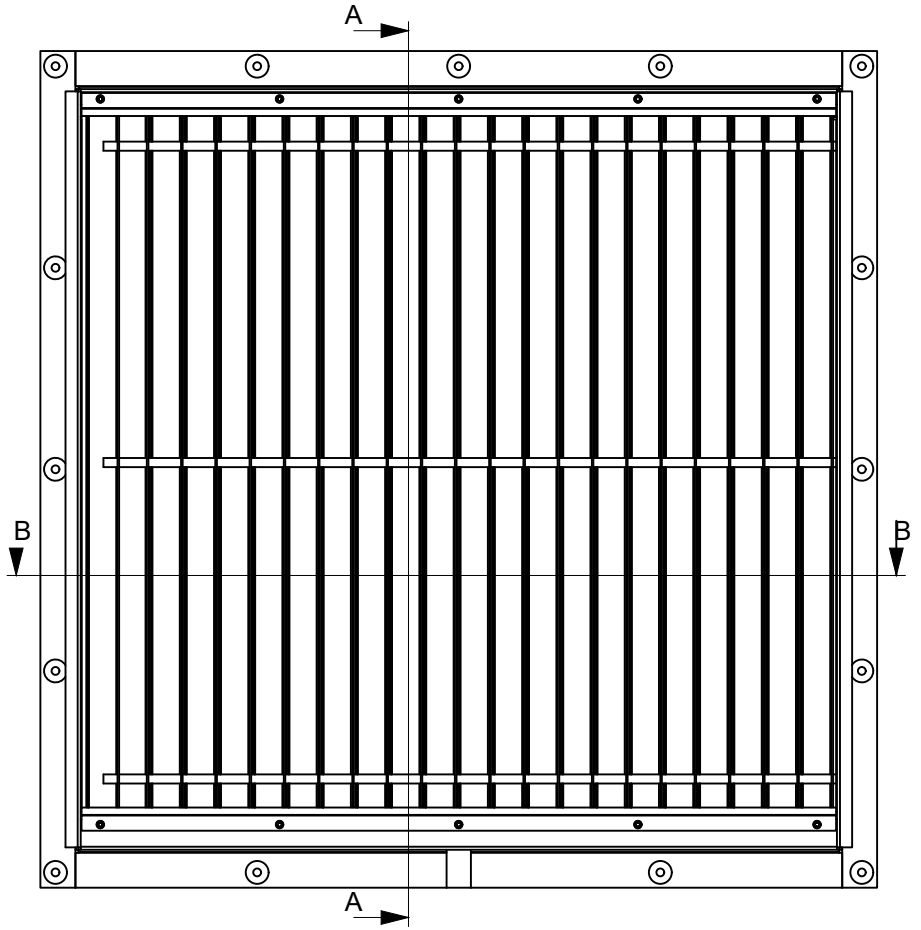

SECTION A-A

SECTION B-B

	Mittakaava Scale	Tuote Product	Piirtänyt Drawn by
	1:10 A4	Vedenerotus säleikkö	Hri
	Nimi Name	Materiaali Material	Pvm. piirretty Date created
	WS	Alumiini	23.6.2016
+358 (0)20 742 1700			Pintakäsittely Surface finish
			Pulverimaalaus

SECTION A-A

SECTION B-B

		Mittakaava Scale 1:10 A4	Tuote Product Vedenerotus säleikkö	Piirtänyt Drawn by Hri
	ALUPRO [®]	Nimi Name WS	Materiaali Material Alumiini	Pvm. piirretty Date created 23.6.2016
+358 (0)20 742 1700			Pintakäsittely Surface finish Pulverimaalaus	

SECTION A-A

SECTION B-B

		Mittakaava Scale 1:10 A4	Tuote Product Vedenerotus säleikkö	Piirtänyt Drawn by Hri
	Nimi Name WS	Materiaali Material Alumiini	Pvm. piirretty Date created 23.6.2016	Pintakäsittely Surface finish Pulverimaalaus
+358 (0)20 742 1700				

SECTION A-A

SECTION B-B

	Mittakaava Scale 1:10 A4	Tuote Product Vedenerotus säleikkö	Piirtänyt Drawn by Hri
	Nimi Name WS	Materiaali Material Alumiini	Pvm. piirretty Date created 23.6.2016
+358 (0)20 742 1700			Pintakäsittely Surface finish Pulverimaalaus