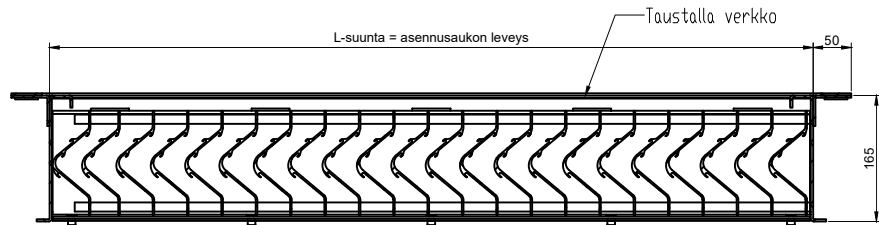

SECTION A-A

SECTION B-B

	Mittakaava Scale	Tuote Product	Piirtänyt Drawn by
	1:10 A4	Vedenerotus säleikkö	Hri
	Nimi Name	Materiaali Material	Pvm. piirretty Date created
	WS	Alumiini	23.6.2016
+358 (0)20 742 1700			Pintakäsittely Surface finish
			Pulverimaalaus

SECTION A-A

SECTION B-B

		Mittakaava Scale 1:10 A4	Tuote Product Vedenerotus säleikkö	Piirtänyt Drawn by Hri
	ALUPRO [®]	Nimi Name WS	Materiaali Material Alumiini	Pvm. piirretty Date created 23.6.2016
+358 (0)20 742 1700			Pintakäsittely Surface finish Pulverimaalaus	

SECTION A-A

SECTION B-B

		Mittakaava Scale 1:10 A4	Tuote Product Vedenerotus säleikkö	Piirtänyt Drawn by Hri
	Nimi Name WS	Materiaali Material Alumiini	Pvm. piirretty Date created 23.6.2016	Pintakäsittely Surface finish Pulverimaalaus
+358 (0)20 742 1700				

SECTION A-A

SECTION B-B

 ALUPRO [®] +358 (0)20 742 1700	Mittakaava Scale 1:10 A4	Tuote Product Vedenerotus säleikkö Nimi Name WS Materiaali Material Alumiini	Piirtänyt Drawn by Hri Pvm. piirretty Date created 23.6.2016 Pintakäsittely Surface finish Pulverimaalaus