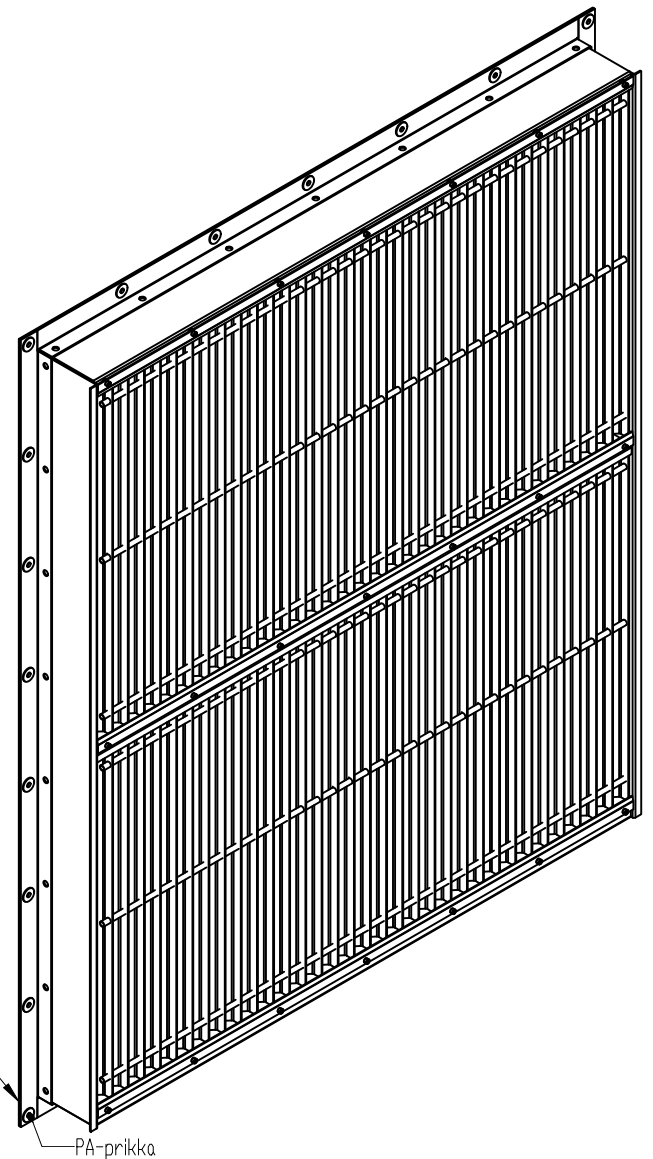

Mittakaava Scale	Tuote Product	Piirtänyt Drawn by
	1:10 A4	Vedenerotus säleikkö	Hri
	Nimi Name	Materiaali Material	Pvm. piirretty Date created
	WS	Alumiini	23.6.2016
+358 (0)20 742 1700		Materiaali Material	Pintakäsittely Surface finish
		Alumiini	Pulverimaalaus