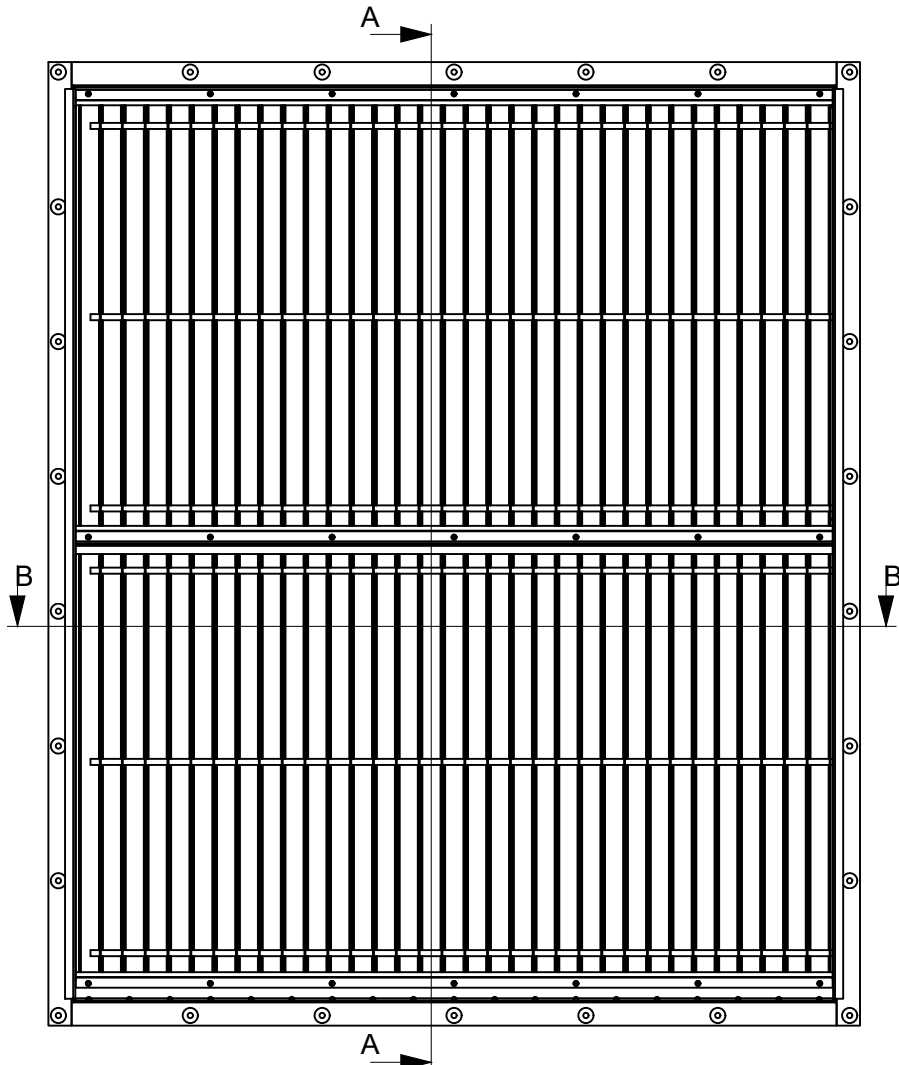

SECTION A-A

SECTION B-B

	Mittakaava Scale	Tuote Product	Piirtänyt Drawn by
	1:10 A4	Vedenerotus säleikkö	Hri
	Nimi Name	Materiaali Material	Pvm. piirretty Date created
	WS	Alumiini	23.6.2016
+358 (0)20 742 1700			Pintakäsittely Surface finish
			Pulverimaalaus

SECTION A-A

SECTION B-B

		Mittakaava Scale 1:10 A4	Tuote Product Vedenerotus säleikkö	Piirtänyt Drawn by Hri
	ALUPRO [®]	Nimi Name WS	Materiaali Material Alumiini	Pvm. piirretty Date created 23.6.2016
+358 (0)20 742 1700			Pintakäsittely Surface finish Pulverimaalaus	

SECTION A-A

SECTION B-B

		Mittakaava Scale 1:10 A4	Tuote Product Vedenerotus säleikkö	Piirtänyt Drawn by Hri
	Nimi Name WS	Materiaali Material Alumiini	Pvm. piirretty Date created 23.6.2016	Pintakäsittely Surface finish Pulverimaalaus
+358 (0)20 742 1700				

SECTION A-A

SECTION B-B

	Mittakaava Scale 1:10 A4	Tuote Product Vedenerotus säleikkö	Piirtänyt Drawn by Hri
	Nimi Name WS	Materiaali Material Alumiini	Pvm. piirretty Date created 23.6.2016
+358 (0)20 742 1700			Pintakäsittely Surface finish Pulverimaalaus