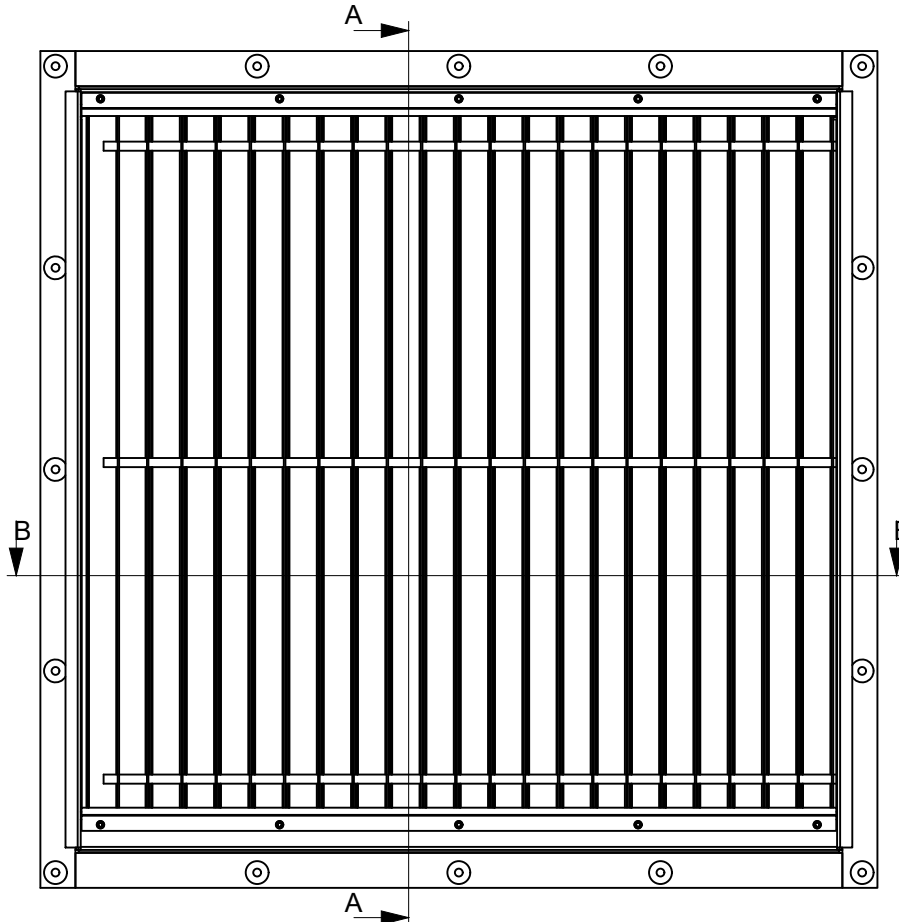

SECTION A-A

SECTION B-B

	Mittakaava Scale	Tuote Product	Piirtänyt Drawn by
	1:10 A4	Vedenerotus säleikkö	Hri
	Nimi Name	Materiaali Material	Pvm. piirretty Date created
	WS	Alumiini	23.6.2016
+358 (0)20 742 1700			Pintakäsittely Surface finish
			Pulverimaalaus

SECTION A-A

SECTION B-B

		Mittakaava Scale 1:10 A4	Tuote Product Vedenerotus säleikkö	Piirtänyt Drawn by Hri
	ALUPRO [®]	Nimi Name WS	Materiaali Material Alumiini	Pvm. piirretty Date created 23.6.2016
+358 (0)20 742 1700			Pintakäsittely Surface finish Pulverimaalaus	

SECTION A-A

SECTION B-B

		Mittakaava Scale 1:10 A4	Tuote Product Vedenerotus säleikkö	Piirtänyt Drawn by Hri
	Nimi Name WS	Materiaali Material Alumiini	Pvm. piirretty Date created 23.6.2016	Pintakäsittely Surface finish Pulverimaalaus
+358 (0)20 742 1700				

SECTION A-A

SECTION B-B

	Mittakaava Scale 1:10 A4	Tuote Product Vedenerotus säleikkö	Piirtänyt Drawn by Hri
	Nimi Name WS	Materiaali Material Alumiini	Pvm. piirretty Date created 23.6.2016
+358 (0)20 742 1700			Pintakäsittely Surface finish Pulverimaalaus