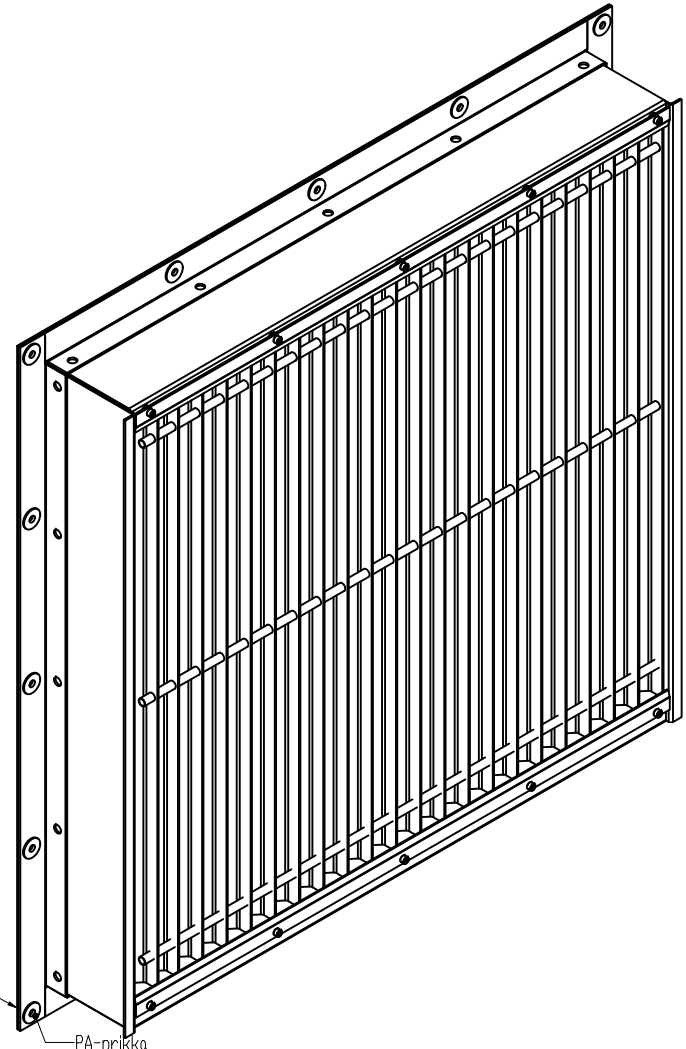

SECTION A-A

SECTION B-B

	Mittakaava Scale	Tuote Product	Piirtänyt Drawn by
	1:10 A4	Vedenerotus säleikkö	Hri
	Nimi Name	Materiaali Material	Pvm. piirretty Date created
	WS	Alumiini	23.6.2016
+358 (0)20 742 1700			Pintakäsittely Surface finish
			Pulverimaalaus

SECTION A-A

SECTION B-B

		Mittakaava Scale 1:10 A4	Tuote Product Vedenerotus säleikkö	Piirtänyt Drawn by Hri
	ALUPRO [®]	Nimi Name WS	Materiaali Material Alumiini	Pvm. piirretty Date created 23.6.2016
+358 (0)20 742 1700			Pintakäsittely Surface finish Pulverimaalaus	

SECTION A-A

SECTION B-B

		Mittakaava Scale 1:10 A4	Tuote Product Vedenerotus säleikkö	Piirtänyt Drawn by Hri
	Nimi Name WS	Materiaali Material Alumiini	Pvm. piirretty Date created 23.6.2016	Pintakäsittely Surface finish Pulverimaalaus
+358 (0)20 742 1700				