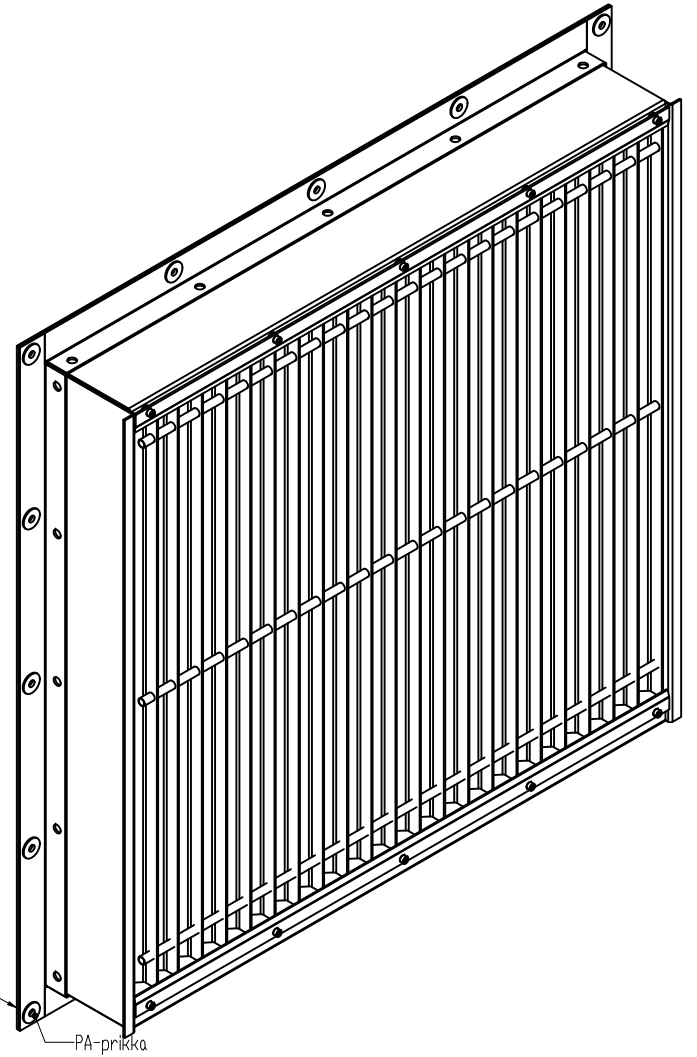

SECTION A-A

SECTION B-B

	Mittakaava Scale	Tuote Product	Piirtänyt Drawn by
	1:10 A4	Vedenerotus säleikkö	Hri
	Nimi Name	Materiaali Material	Pvm. piirretty Date created
	WS	Alumiini	23.6.2016
+358 (0)20 742 1700			Pintakäsittely Surface finish
			Pulverimaalaus

SECTION A-A

SECTION B-B

		Mittakaava Scale 1:10 A4	Tuote Product Vedenerotus säleikkö	Piirtänyt Drawn by Hri
	ALUPRO [®]	Nimi Name WS	Materiaali Material Alumiini	Pvm. piirretty Date created 23.6.2016
+358 (0)20 742 1700			Pintakäsittely Surface finish Pulverimaalaus	

SECTION A-A

SECTION B-B

		Mittakaava Scale 1:10 A4	Tuote Product Vedenerotus säleikkö	Piirtänyt Drawn by Hri
	Nimi Name WS	Materiaali Material Alumiini	Pvm. piirretty Date created 23.6.2016	Pintakäsittely Surface finish Pulverimaalaus
+358 (0)20 742 1700				