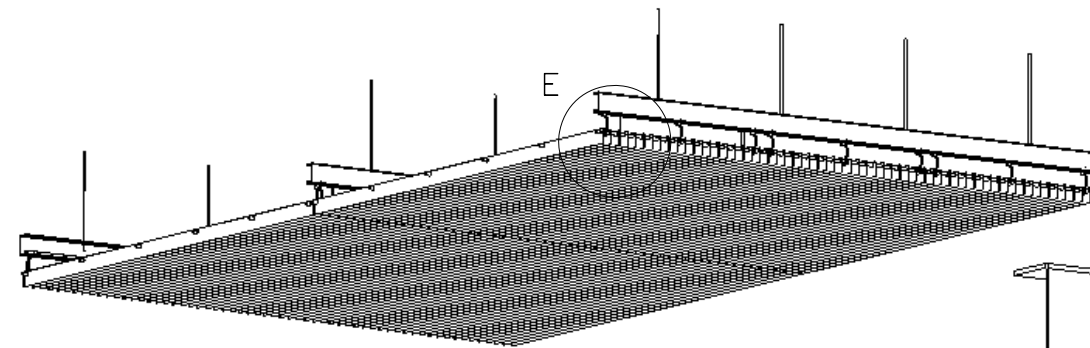

DETAIL B
SCALE 1 : 2

DETAIL C
SCALE 1 : 5

DETAIL D
SCALE 1 : 5

DETAIL E
SCALE 1 : 5

DETAIL A
SCALE 1 : 2

Pakkasratti 14 04360 Tuusula
Tel.+358 (0)20 7421 700
etunimi.sukunimi@alupro.com
www.alupro.com

PS-P suspended ceiling system