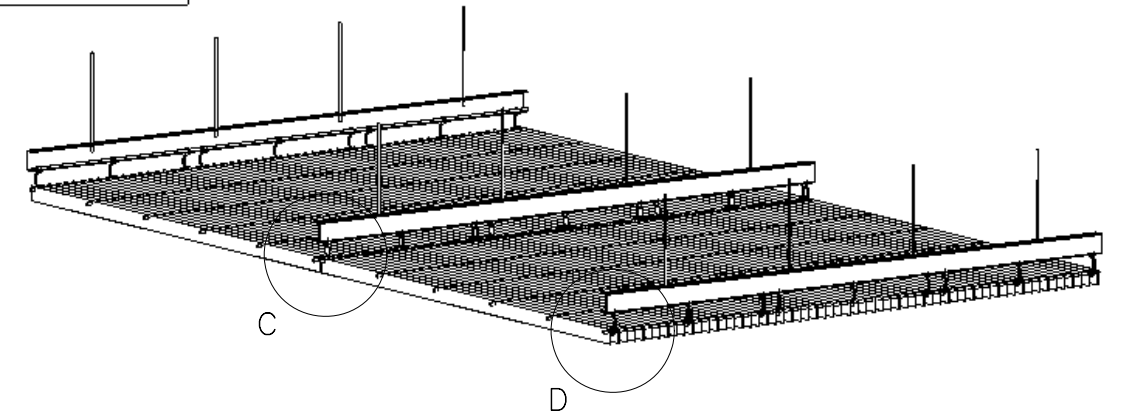

DETAIL B
SCALE 1 : 2

DETAIL C
SCALE 1 : 5

DETAIL D
SCALE 1 : 5

DETAIL E
SCALE 1 : 5

DETAIL A
SCALE 1 : 2

Pakkasratti 14 04360 Tuusula
Tel.+358 (0)20 7421 700
etunimi.sukunimi@alupro.com
www.alupro.com

PS-P suspended ceiling system