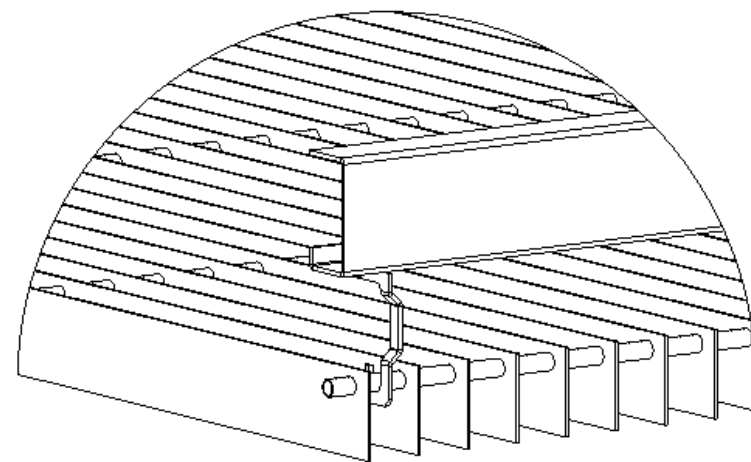

DETAIL B
SCALE 1 : 2

DETAIL C
SCALE 1 : 5

DETAIL D
SCALE 1 : 5

DETAIL E
SCALE 1 : 5

DETAIL A
SCALE 1 : 2

Pakkasratti 14 04360 Tuusula
Tel.+358 (0)20 7421 700
etunimi.sukunimi@alupro.com
www.alupro.com

PS-P suspended ceiling system