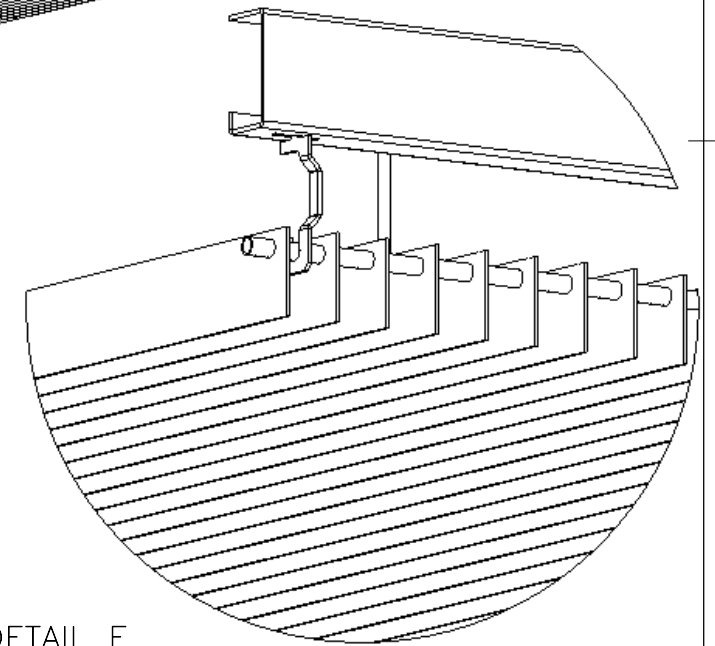

DETAIL B
SCALE 1 : 2

DETAIL C
SCALE 1 : 5

DETAIL D
SCALE 1 : 5

DETAIL E
SCALE 1 : 5

DETAIL A
SCALE 1 : 2

Pakkasratti 14 04360 Tuusula
Tel.+358 (0)20 7421 700
etunimi.sukunimi@alupro.com
www.alupro.com

PS-P suspended ceiling system

Suhde: 1:30 A3	PIIRT.	HRI	24.9.2014
	TARK.		
	HYV.		
	REV		

Piir.no