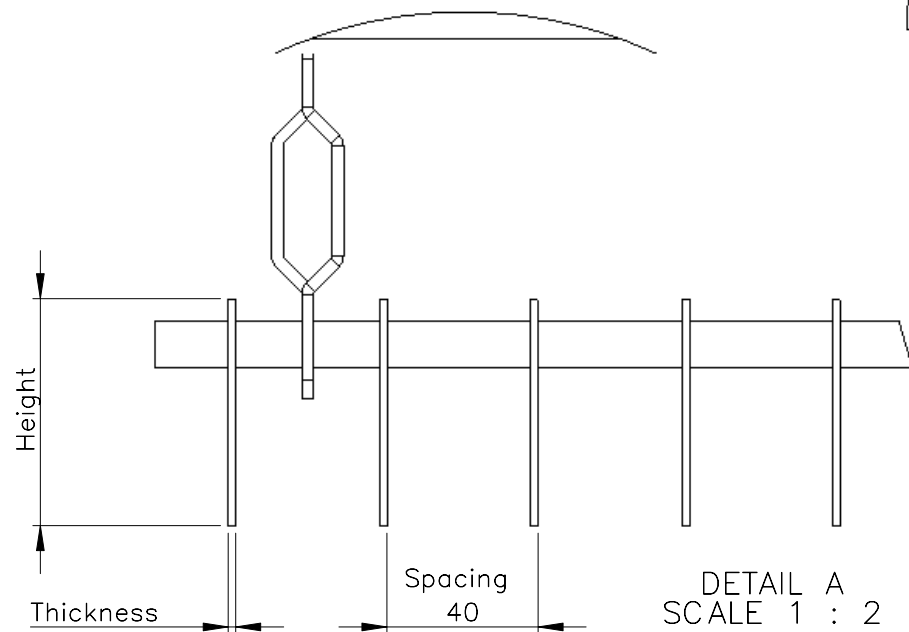

DETAIL B
SCALE 1 : 2

DETAIL C
SCALE 1 : 5

DETAIL D
SCALE 1 : 5

DETAIL E
SCALE 1 : 5

DETAIL A
SCALE 1 : 2

Pakkasratti 14 04360 Tuusula
Tel.+358 (0)20 7421 700
etunimi.sukunimi@alupro.com
www.alupro.com

PS-P suspended ceiling system