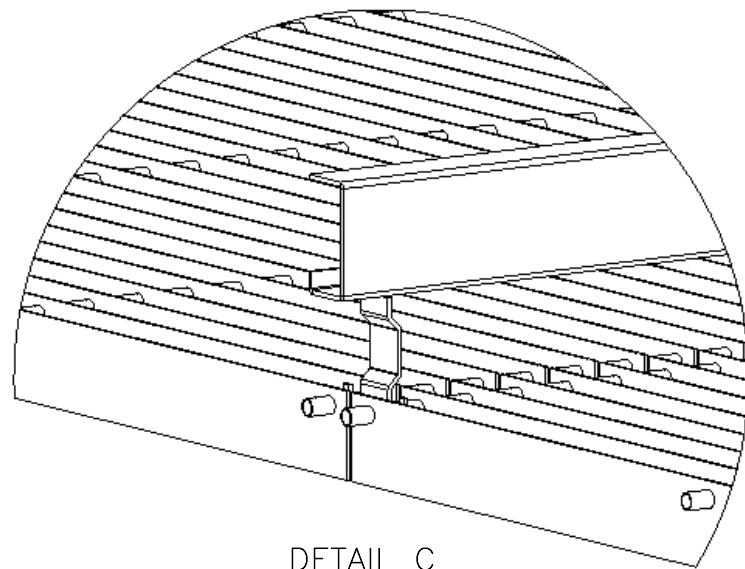

DETAIL B
SCALE 1 : 2

DETAIL C
SCALE 1 : 5

DETAIL D
SCALE 1 : 5

DETAIL E
SCALE 1 : 5

DETAIL A
SCALE 1 : 2

Pakkasratti 14 04360 Tuusula
Tel.+358 (0)20 7421 700
etunimi.sukunimi@alupro.com
www.alupro.com

PS-P suspended ceiling system