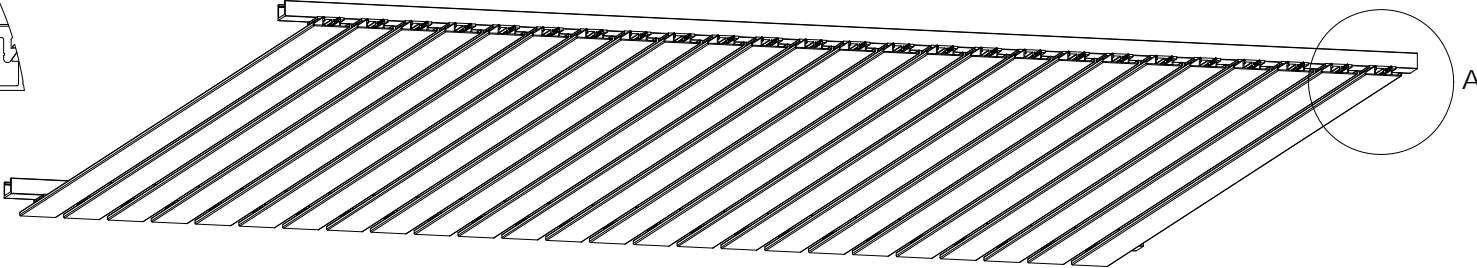

AluClík in-site assembled louver

DETAIL B
SCALE 1 : 2

DETAIL A
SCALE 1 : 2

Tietokanta Main project

Copyright Alupro Oy

 <p> Pakkasrätti 14 04369 Tuusula Tel. +358 (0)20 7421 700 etunimi.sukunimi@alupro.com www.alupro.com </p>	Mittakaava Scale 1:10 A4	Tuote Product AluClík	Piirtänyt Drawn by HRi
	Nimi Name AC-Profile 2_50x13	Materiaali Material Aluminium	Pvm. piirretty Date created 15.2.2013

AluClík in-site assembled louver

DETAIL B
SCALE 1 : 2

Louver (mounting profile) H-direction

DETAIL A
SCALE 1 : 2

Tietokanta Main project

Copyright Alupro Oy

 <p> Pakkasaari 14 04300 Tuusula Tel. +358 (0)20 7421 700 etunimi.sukunimi@alupro.com www.alupro.com </p>	Mittakaava Scale 1:10 A4	Tuote Product AluClík	Piirtänyt Drawn by HRi
	Nimi Name AC-Profile 3K_80x32	Materiaali Material Aluminium	Pvm. piirretty Date created 15.2.2013