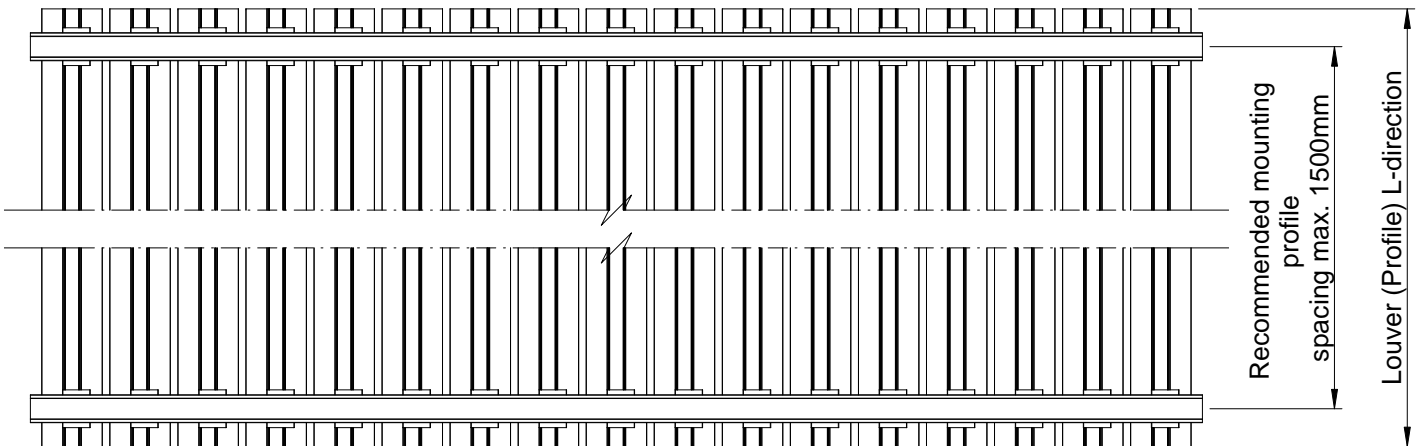

AluClík in-site assembled louver

DETAIL B
SCALE 1 : 2

DETAIL A
SCALE 1 : 2

Tietokanta Main project

Copyright Alupro Oy

 <p> Pakkasrätti 14 04369 Tuusula Tel. +358 (0)20 7421 700 etunimi.sukunimi@alupro.com www.alupro.com </p>	Mittakaava Scale 1:10 A4	Tuote Product AluClík	Piirtänyt Drawn by HRi
	Nimi Name AC-Profile 2_50x13	Materiaali Material Aluminium	Pvm. piirretty Date created 15.2.2013

AluClík in-site assembled louver

DETAIL B
SCALE 1 : 2

Louver (mounting profile) H-direction

DETAIL A
SCALE 1 : 2

Tietokanta Main project

Copyright Alupro Oy

 <p> Pakkasaari 14 04300 Tuusula Tel. +358 (0)20 7421 700 etunimi.sukunimi@alupro.com www.alupro.com </p>	Mittakaava Scale 1:10 A4	Tuote Product AluClík	Piirtänyt Drawn by HRi
	Nimi Name AC-Profile 3K_80x32	Materiaali Material Aluminium	Pvm. piirretty Date created 15.2.2013