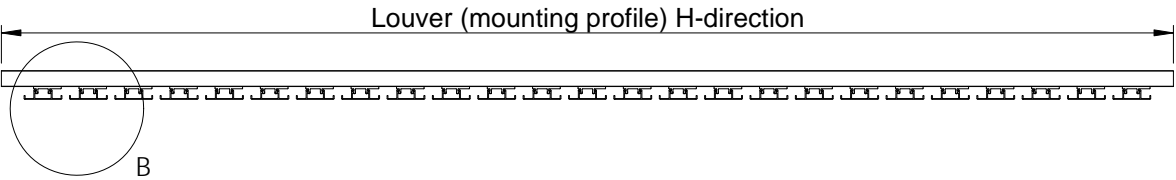

AluClík in-site assembled louver

DETAIL B
SCALE 1 : 2

DETAIL A
SCALE 1 : 2

Tietokanta Main project

Copyright Alupro Oy

 <p> Pakkasrätti 14 04369 Tuusula Tel. +358 (0)20 7421 700 etunimi.sukunimi@alupro.com www.alupro.com </p>	Mittakaava Scale 1:10 A4	Tuote Product AluClík	Piirtänyt Drawn by HRi
	Nimi Name AC-Profile 2_50x13	Materiaali Material Aluminium	Pvm. piirretty Date created 15.2.2013

AluClík in-site assembled louver

DETAIL B
SCALE 1 : 2

Louver (mounting profile) H-direction

DETAIL A
SCALE 1 : 2

Tietokanta Main project

Copyright Alupro Oy

 <p> Pakkasaari 14 04300 Tuusula Tel. +358 (0)20 7421 700 etunimi.sukunimi@alupro.com www.alupro.com </p>	Mittakaava Scale 1:10 A4	Tuote Product AluClík	Piirtänyt Drawn by HRi
	Nimi Name AC-Profile 3K_80x32	Materiaali Material Aluminium	Pvm. piirretty Date created 15.2.2013