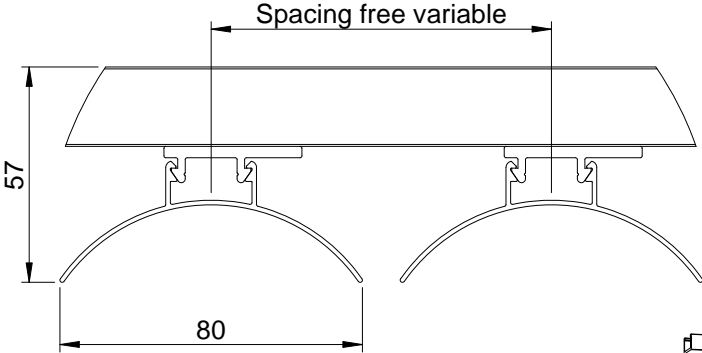

AluClík in-site assembled louver

DETAIL B
SCALE 1 : 2

DETAIL A
SCALE 1 : 2

Tietokanta Main project

Copyright Alupro Oy

 <p> Pakkasrätti 14 04369 Tuusula Tel. +358 (0)20 7421 700 etunimi.sukunimi@alupro.com www.alupro.com </p>	Mittakaava Scale 1:10 A4	Tuote Product AluClík	Piirtänyt Drawn by HRi
	Nimi Name AC-Profile 2_50x13	Materiaali Material Aluminium	Pvm. piirretty Date created 15.2.2013

AluClík in-site assembled louver

DETAIL B
SCALE 1 : 2

Louver (mounting profile) H-direction

DETAIL A
SCALE 1 : 2

Tietokanta Main project

Copyright Alupro Oy

 <p> Pakkasaari 14 04300 Tuusula Tel. +358 (0)20 7421 700 etunimi.sukunimi@alupro.com www.alupro.com </p>	Mittakaava Scale 1:10 A4	Tuote Product AluClík	Piirtänyt Drawn by HRi
	Nimi Name AC-Profile 3K_80x32	Materiaali Material Aluminium	Pvm. piirretty Date created 15.2.2013