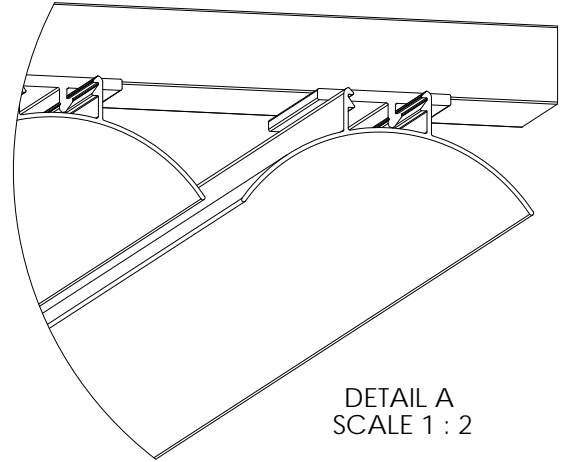

AluClík in-site assembled louver

DETAIL B
SCALE 1 : 2

DETAIL A
SCALE 1 : 2

Tietokanta Main project

Copyright Alupro Oy

 <p> Pakkasrätti 14 04369 Tuusula Tel. +358 (0)20 7421 700 etunimi.sukunimi@alupro.com www.alupro.com </p>	Mittakaava Scale 1:10 A4	Tuote Product AluClík	Piirtänyt Drawn by HRi
	Nimi Name AC-Profile 2_50x13	Materiaali Material Aluminium	Pvm. piirretty Date created 15.2.2013

AluClík in-site assembled louver

DETAIL B
SCALE 1 : 2

Louver (mounting profile) H-direction

DETAIL A
SCALE 1 : 2

Tietokanta Main project

Copyright Alupro Oy

 <p> Pakkasaari 14 04300 Tuusula Tel. +358 (0)20 7421 700 etunimi.sukunimi@alupro.com www.alupro.com </p>	Mittakaava Scale 1:10 A4	Tuote Product AluClík	Piirtänyt Drawn by HRi
	Nimi Name AC-Profile 3K_80x32	Materiaali Material Aluminium	Pvm. piirretty Date created 15.2.2013