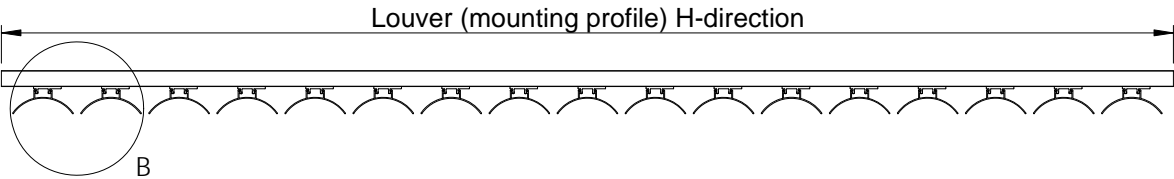

AluClík in-site assembled louver

DETAIL B
SCALE 1 : 2

DETAIL A
SCALE 1 : 2

Tietokanta Main project

Copyright Alupro Oy

 <p> Pakkasrätti 14 04369 Tuusula Tel. +358 (0)20 7421 700 etunimi.sukunimi@alupro.com www.alupro.com </p>	Mittakaava Scale 1:10 A4	Tuote Product AluClík	Piirtänyt Drawn by HRi
	Nimi Name AC-Profile 2_50x13	Materiaali Material Aluminium	Pvm. piirretty Date created 15.2.2013

AluClík in-site assembled louver

DETAIL B
SCALE 1 : 2

Louver (mounting profile) H-direction

DETAIL A
SCALE 1 : 2

Tietokanta Main project

Copyright Alupro Oy

 <p> Pakkasaari 14 04300 Tuusula Tel. +358 (0)20 7421 700 etunimi.sukunimi@alupro.com www.alupro.com </p>	Mittakaava Scale 1:10 A4	Tuote Product AluClík	Piirtänyt Drawn by HRi
	Nimi Name AC-Profile 3K_80x32	Materiaali Material Aluminium	Pvm. piirretty Date created 15.2.2013