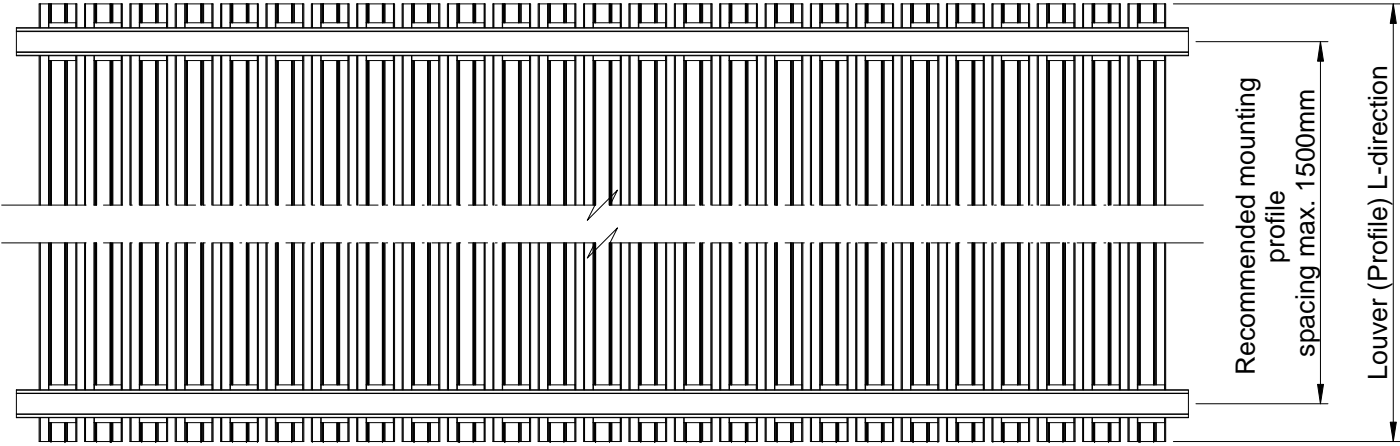

AluClík in-site assembled louver

DETAIL B
SCALE 1 : 2

DETAIL A
SCALE 1 : 2

Tietokanta Main project

Copyright Alupro Oy

 <p> Pakkasrätti 14 04369 Tuusula Tel. +358 (0)20 7421 700 etunimi.sukunimi@alupro.com www.alupro.com </p>	Mittakaava Scale 1:10 A4	Tuote Product AluClík	Piirtänyt Drawn by HRi
	Nimi Name AC-Profile 2_50x13	Materiaali Material Aluminium	Pvm. piirretty Date created 15.2.2013

AluClík in-site assembled louver

DETAIL B
SCALE 1 : 2

Louver (mounting profile) H-direction

DETAIL A
SCALE 1 : 2

Tietokanta Main project

Copyright Alupro Oy

 <p> Pakkasaari 14 04300 Tuusula Tel. +358 (0)20 7421 700 etunimi.sukunimi@alupro.com www.alupro.com </p>	Mittakaava Scale 1:10 A4	Tuote Product AluClík	Piirtänyt Drawn by HRi
	Nimi Name AC-Profile 3K_80x32	Materiaali Material Aluminium	Pvm. piirretty Date created 15.2.2013