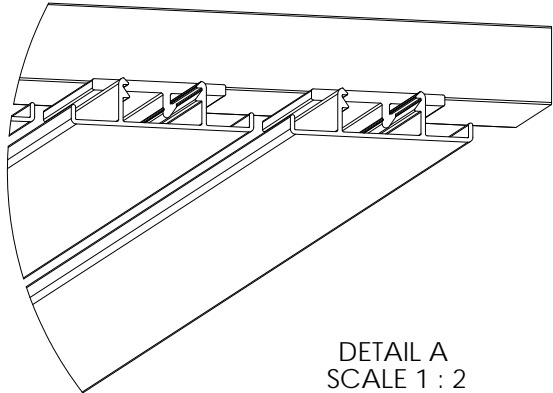

AluClík in-site assembled louver

DETAIL B
SCALE 1 : 2

DETAIL A
SCALE 1 : 2

Tietokanta Main project

Copyright Alupro Oy

 <p> Pakkasrätti 14 04369 Tuusula Tel. +358 (0)20 7421 700 etunimi.sukunimi@alupro.com www.alupro.com </p>	Mittakaava Scale 1:10 A4	Tuote Product AluClík	Piirtänyt Drawn by HRi
	Nimi Name AC-Profile 2_50x13	Materiaali Material Aluminium	Pvm. piirretty Date created 15.2.2013

AluClík in-site assembled louver

DETAIL B
SCALE 1 : 2

Louver (mounting profile) H-direction

DETAIL A
SCALE 1 : 2

Tietokanta Main project

Copyright Alupro Oy

 <p> Pakkasaari 14 04300 Tuusula Tel. +358 (0)20 7421 700 etunimi.sukunimi@alupro.com www.alupro.com </p>	Mittakaava Scale 1:10 A4	Tuote Product AluClík	Piirtänyt Drawn by HRi
	Nimi Name AC-Profile 3K_80x32	Materiaali Material Aluminium	Pvm. piirretty Date created 15.2.2013