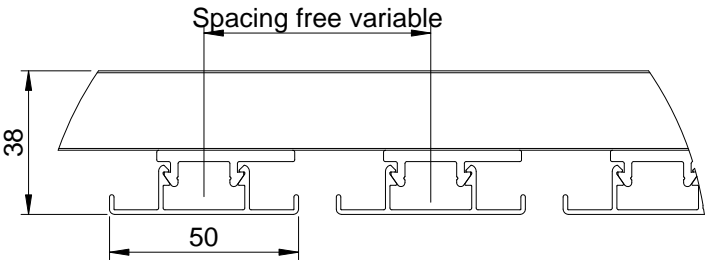

AluClík in-site assembled louver

DETAIL B
SCALE 1 : 2

DETAIL A
SCALE 1 : 2

Tietokanta Main project

Copyright Alupro Oy

 <p> Pakkasrätti 14 04369 Tuusula Tel. +358 (0)20 7421 700 etunimi.sukunimi@alupro.com www.alupro.com </p>	Mittakaava Scale 1:10 A4	Tuote Product AluClík	Piirtänyt Drawn by HRi
	Nimi Name AC-Profile 2_50x13	Materiaali Material Aluminium	Pvm. piirretty Date created 15.2.2013

AluClík in-site assembled louver

DETAIL B
SCALE 1 : 2

Louver (mounting profile) H-direction

DETAIL A
SCALE 1 : 2

Tietokanta Main project

Copyright Alupro Oy

 <p> Pakkasaari 14 04300 Tuusula Tel. +358 (0)20 7421 700 etunimi.sukunimi@alupro.com www.alupro.com </p>	Mittakaava Scale 1:10 A4	Tuote Product AluClík	Piirtänyt Drawn by HRi
	Nimi Name AC-Profile 3K_80x32	Materiaali Material Aluminium	Pvm. piirretty Date created 15.2.2013