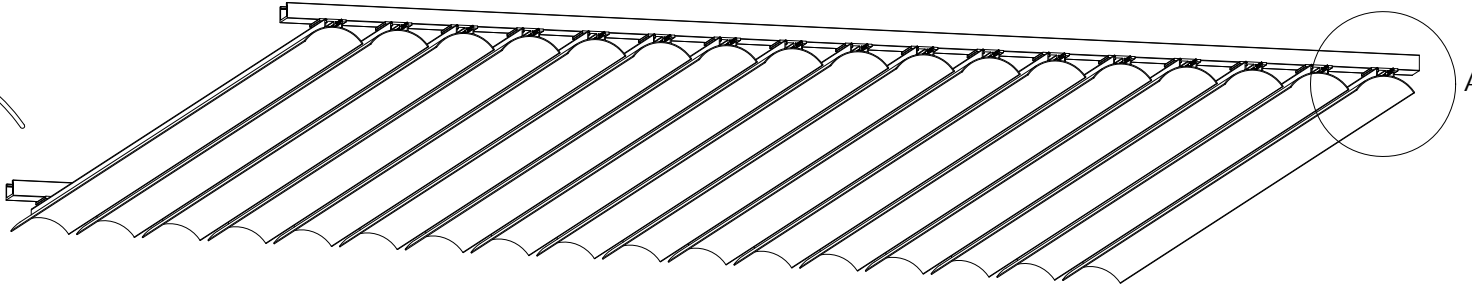

AluClík in-site assembled louver

DETAIL B
SCALE 1 : 2

DETAIL A
SCALE 1 : 2

Tietokanta Main project

Copyright Alupro Oy

 <p> Pakkasrätti 14 04369 Tuusula Tel. +358 (0)20 7421 700 etunimi.sukunimi@alupro.com www.alupro.com </p>	Mittakaava Scale 1:10 A4	Tuote Product AluClík	Piirtänyt Drawn by HRi
	Nimi Name AC-Profile 2_50x13	Materiaali Material Aluminium	Pvm. piirretty Date created 15.2.2013

AluClík in-site assembled louver

DETAIL B
SCALE 1 : 2

Louver (mounting profile) H-direction

DETAIL A
SCALE 1 : 2

Tietokanta Main project

Copyright Alupro Oy

 <p> Pakkasaari 14 04300 Tuusula Tel. +358 (0)20 7421 700 etunimi.sukunimi@alupro.com www.alupro.com </p>	Mittakaava Scale 1:10 A4	Tuote Product AluClík	Piirtänyt Drawn by HRi
	Nimi Name AC-Profile 3K_80x32	Materiaali Material Aluminium	Pvm. piirretty Date created 15.2.2013